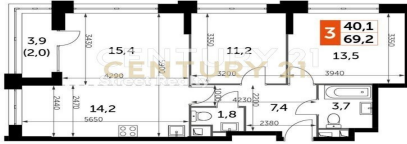

CENTURY 21
Street Realty

**Продажа 3-комнатной квартиры 69м²,
16/43 этаж**

44 990 000 ₽

69м² 16 3

Москва, СЗАО, Москва, Шелепихинская набережная,
40к1