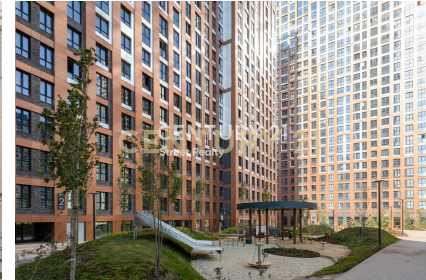

**Продажа 1-комнатной квартиры 41м²,
11/29 этаж**

21 000 000 ₹

🏠 41м² 📏 11 🏠 1

Москва, СЗАО, Москва, Шелепихинская набережная,
40к3

+7 (495) 258-52-23
biyatova.inna1@century21.ru

Номер лота 83175. Дом Сдан. Корпус 3. С отделкой White box! В продаже однокомнатная квартира в жилом комплексе "Sydney City". - - Панорамные окна - лоджия - санузел - кухня гостиная - спальня - гардеробная - холлЖилой комплекс расположен на Шелепихинской набережной Москвы-реки.В квартирах предусмотрена чистка воздуха уровня F8 и вентиляция с системой очистки по 7 показателям. А также фильтрация воды, постоянный мониторинг ее качества по 12 параметрам. Красивейший парадный центральный холл. Циркадное освещение в местах общественного пользования. Подключена система "Умная квартира", которой вы можете управлять при помощи голоса, и даже на расстоянии. Собственный парк с выходом к реке. ИНФРАСТРУКТУРА: - 8 муницип... >> <https://www.century21.ru/nedvizhimost/prodaza-1-komnatnoi-kvartiry-41m2-1129-etaz>

Продажа квартиры
+7 (495) 258-52-23
Продажа квартиры
+7 (495) 258-52-23
Продажа квартиры
+7 (495) 258-52-23
Продажа квартиры
+7 (495) 258-52-23
Продажа квартиры
+7 (495) 258-52-23
Продажа квартиры
+7 (495) 258-52-23
Продажа квартиры
+7 (495) 258-52-23
Продажа квартиры
+7 (495) 258-52-23
Продажа квартиры
+7 (495) 258-52-23
Продажа квартиры
+7 (495) 258-52-23
Продажа квартиры
+7 (495) 258-52-23

CENTURY 21 Street Realty