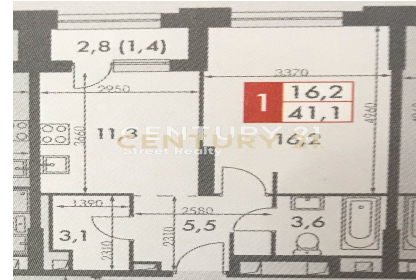

**Продажа 1-комнатной квартиры 41м²,
11/29 этаж**

21 000 000 ₹

🏠 41м² 📏 11 🏠 1

Москва, СЗАО, Москва, Шелепихинская набережная,
40к3

+7 (495) 258-52-23
biyatova.inna1@century21.ru

Номер лота 83175. Дом Сдан. Корпус 3. С отделкой White box! В продаже однокомнатная квартира в жилом комплексе "Sydney City". - - Панорамные окна - лоджия - санузел - кухня гостиная - спальня - гардеробная - холлЖилой комплекс расположен на Шелепихинской набережной Москвы-реки.В квартирах предусмотрена чистка воздуха уровня F8 и вентиляция с системой очистки по 7 показателям. А также фильтрация воды, постоянный мониторинг ее качества по 12 параметрам. Красивейший парадный центральный холл. Циркадное освещение в местах общественного пользования. Подключена система "Умная квартира", которой вы можете управлять при помощи голоса, и даже на расстоянии. Собственный парк с выходом к реке. ИНФРАСТРУКТУРА: - 8 муницип... >> <https://www.century21.ru/nedvizhimost/prodaza-1-komnatnoi-kvartiry-41m2-1129-etaz>

Продажа квартиры
+7 (495) 258-52-23
Продажа квартиры
+7 (495) 258-52-23
Продажа квартиры
+7 (495) 258-52-23
Продажа квартиры
+7 (495) 258-52-23
Продажа квартиры
+7 (495) 258-52-23
Продажа квартиры
+7 (495) 258-52-23
Продажа квартиры
+7 (495) 258-52-23
Продажа квартиры
+7 (495) 258-52-23
Продажа квартиры
+7 (495) 258-52-23
Продажа квартиры
+7 (495) 258-52-23
Продажа квартиры
+7 (495) 258-52-23

CENTURY 21 Street Realty