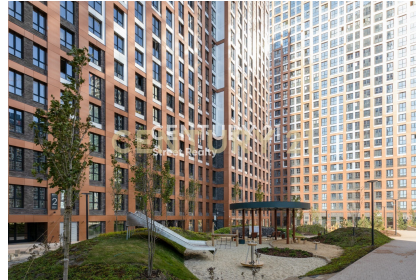

CENTURY 21
Street Realty

**Продажа 1-комнатной квартиры 41м²,
11/29 этаж**

21 000 000 ₹

🏠 41м² 📏 11 🏠 1

Москва, СЗАО, Москва, Шелепихинская набережная,
40к3

+7 (495) 258-52-23
biyatova.inna1@century21.ru

Номер лота 83175. Дом Сдан. Корпус 3. С отделкой White box! В продаже однокомнатная квартира в жилом комплексе "Sydney City". - - Панорамные окна - лоджия - санузел - кухня гостиная - спальня - гардеробная - холлЖилой комплекс расположен на Шелепихинской набережной Москвы-реки.В квартирах предусмотрена чистка воздуха уровня F8 и вентиляция с системой очистки по 7 показателям. А также фильтрация воды, постоянный мониторинг ее качества по 12 параметрам. Красивейший парадный центральный холл. Циркадное освещение в местах общественного пользования. Подключена система "Умная квартира", которой вы можете управлять при помощи голоса, и даже на расстоянии. Собственный парк с выходом к реке. ИНФРАСТРУКТУРА: - 8 муницип... >> <https://www.century21.ru/nedvizhimost/prodaza-1-komnatnoi-kvartiry-41m2-1129-etaz>

Продажа квартиры
+7 (495) 258-52-23
Продажа квартиры
+7 (495) 258-52-23
Продажа квартиры
+7 (495) 258-52-23
Продажа квартиры
+7 (495) 258-52-23
Продажа квартиры
+7 (495) 258-52-23
Продажа квартиры
+7 (495) 258-52-23
Продажа квартиры
+7 (495) 258-52-23
Продажа квартиры
+7 (495) 258-52-23
Продажа квартиры
+7 (495) 258-52-23
Продажа квартиры
+7 (495) 258-52-23
Продажа квартиры
+7 (495) 258-52-23
Продажа квартиры
+7 (495) 258-52-23

CENTURY 21 Street Realty

CENTURY 21
Street Realty