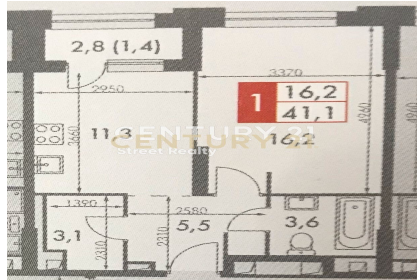

CENTURY 21
Street Realty

**Продажа 1-комнатной квартиры 41м²,
11/29 этаж**

21 000 000 ₹

🏠 41м² 📏 11 🏠 1

Москва, СЗАО, Москва, Шелепихинская набережная,
40к3

+7 (495) 258-52-23
biyatova.inna1@century21.ru

Номер лота 83175. Дом Сдан. Корпус 3. С отделкой White box! В продаже однокомнатная квартира в жилом комплексе "Sydney City". - - Панорамные окна - лоджия - санузел - кухня гостиная - спальня - гардеробная - холлЖилой комплекс расположен на Шелепихинской набережной Москвы-реки.В квартирах предусмотрена чистка воздуха уровня F8 и вентиляция с системой очистки по 7 показателям. А также фильтрация воды, постоянный мониторинг ее качества по 12 параметрам. Красивейший парадный центральный холл. Циркадное освещение в местах общественного пользования. Подключена система "Умная квартира", которой вы можете управлять при помощи голоса, и даже на расстоянии. Собственный парк с выходом к реке. ИНФРАСТРУКТУРА: - 8 муницип... >> <https://www.century21.ru/nedvizhimost/prodaza-1-komnatnoi-kvartiry-41m2-1129-etaz>

Продажа квартиры
+7 (495) 258-52-23
Продажа квартиры
+7 (495) 258-52-23
Продажа квартиры
+7 (495) 258-52-23
Продажа квартиры
+7 (495) 258-52-23
Продажа квартиры
+7 (495) 258-52-23
Продажа квартиры
+7 (495) 258-52-23
Продажа квартиры
+7 (495) 258-52-23
Продажа квартиры
+7 (495) 258-52-23
Продажа квартиры
+7 (495) 258-52-23
Продажа квартиры
+7 (495) 258-52-23
Продажа квартиры
+7 (495) 258-52-23
Продажа квартиры
+7 (495) 258-52-23

CENTURY 21 Street Realty

CENTURY 21
Street Realty