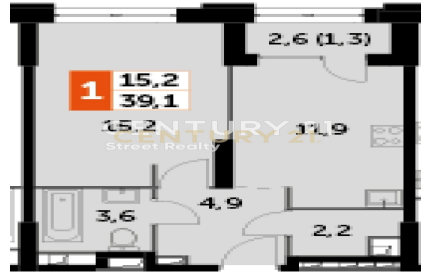

CENTURY 21
Street Realty

**Продажа 1-комнатной квартиры 39м²,
17/29 этаж**

21 200 000 ₹
🏠 39м² 🚶 17 🏠 1

Москва, СЗАО, Москва, Шелепихинская набережная,
40к3