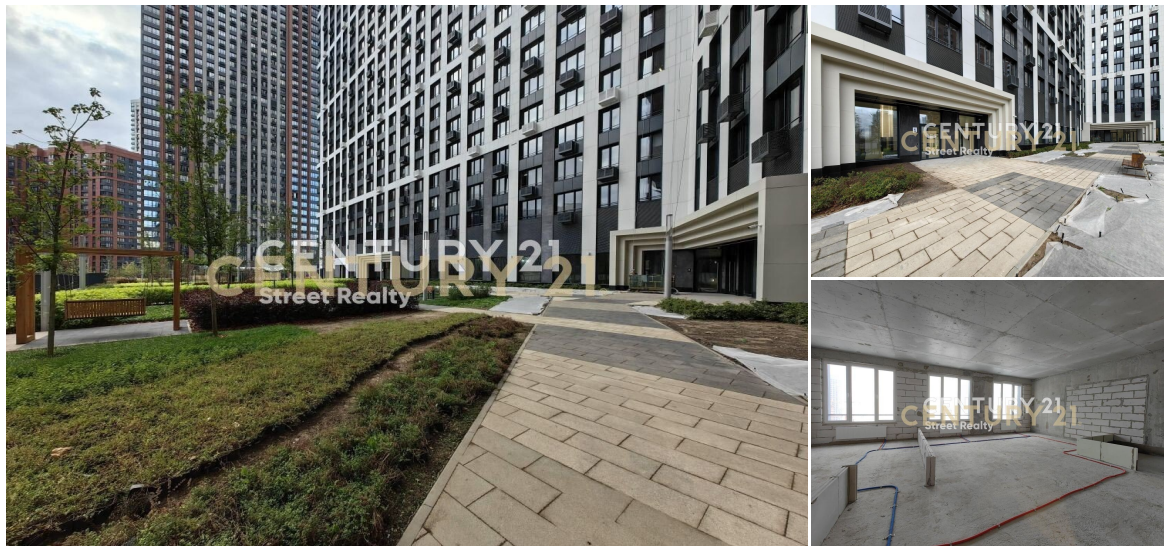

Москва, СЗАО, Москва, Шелепихинская набережная, 34к5

2-komnatnoi-kvartiry-65m2-3244-etaz

Номер лота 83342. Двухкомнатная Квартира! В ЖК бизнес-класса Сердце Столицы.

Заинтересовало! Звоните! >> <https://www.century21.ru/nedvizhimost/prodaza-2-komnatnoi-kvartiry-65m2-3244-etaz>