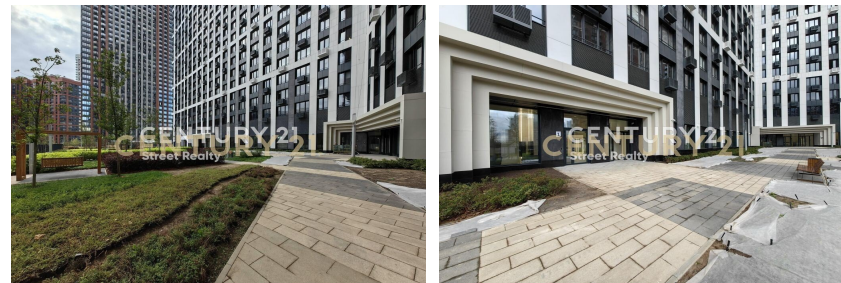

+7 (495) 258-52-23
dmitrieva.ekaterina1@century21.ru

Номер лота 83342. Двухкомнатная Квартира! В ЖК бизнес-класса Сердце Столицы. Заинтересовало! Звоните! >>
<https://www.century21.ru/nedvizhimost/prodaza-2-komnatnoi-kvartiry-65m2-3244-etaz>

Продажа квартиры +7 (495) 258-52-23
Продажа квартиры +7 (495) 258-52-23
Продажа квартиры +7 (495) 258-52-23
Продажа квартиры +7 (495) 258-52-23
Продажа квартиры +7 (495) 258-52-23
Продажа квартиры +7 (495) 258-52-23
Продажа квартиры +7 (495) 258-52-23
Продажа квартиры +7 (495) 258-52-23
Продажа квартиры +7 (495) 258-52-23
Продажа квартиры +7 (495) 258-52-23
Продажа квартиры +7 (495) 258-52-23

CENTURY 21 STREET REALTY