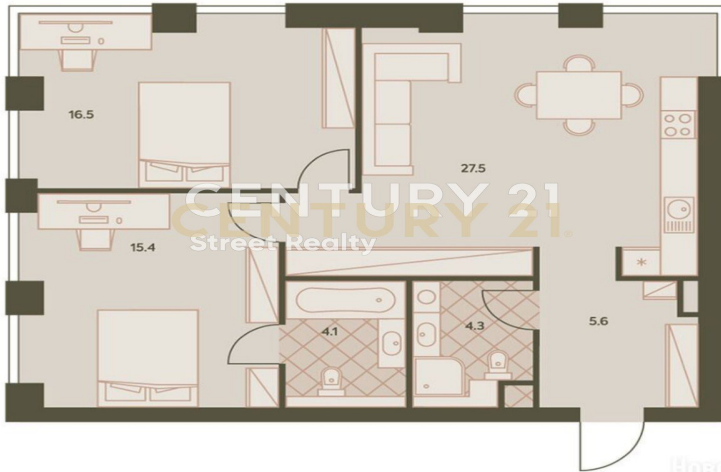

<https://www.century21.ru/nedvizhimost/prodaza-3-komnatnoi-kvartiry-70m2-2042-etaz>

Москва, ЮЗАО, Москва, Севастопольский проспект, 22А

Номер лота 83593. Жилой комплекс Eniteo расположен в районе Котловка Юго-западного административного округа Москвы. Прямая дорога на машине по Севастопольскому проспекту до Третьего транспортного кольца займет 7 минут. 14 минут понадобится, чтобы добраться до Садового кольца. Около 20 минут уйдет на то, чтобы дойти до ближайших станций метро «Нагорная» и «Академическая», а также станции Московского центрального диаметра «Крымская». Вокруг комплекса есть остановки общественного транспорта, поэтому можно сэкономить время и добраться до метро на автобусе. Инфраструктура Жилой комплекс Eniteo окружают парки и зеленые зоны отдыха, которые делают экологическую обстановку района безопасной и благоприятной... >>