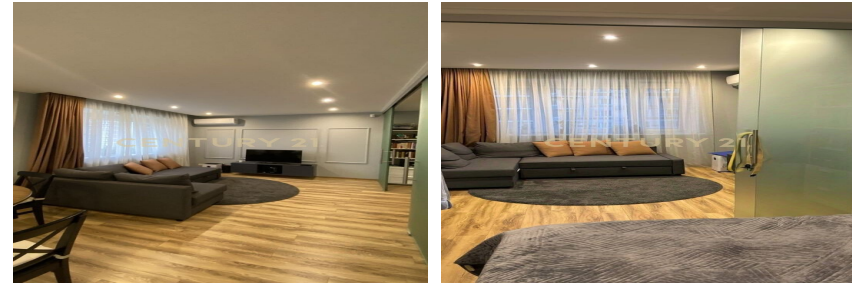

Продажа 1-комнатной квартиры 44.4м², 3/15 этаж

16 500 000 ₽

44.4м² 3 1

Москва, Солнцево, Солнцево, Татьянан Парк ул., 15, к 2

Голев Михаил
Васильевич
Агент

+7 (925) 144-95-13
golev.mihail@century21.ru

Арт. 71244495 Эксклюзивное предложение! Продам светлую, большую однокомнатную квартиру в доме комфорт-класса в ЖК Татьянан Парк, 10 минут спокойным шагом метро Говорово. Очень удобный выезд на МКАД, Боровское шоссе, Мичуринский проспект. ИНФРАСТРУКТУРА:- Дом расположен в районе комплекса, где большое количество магазинов, и шаговая доступность к метро;- Станция метро Говорово в шаговой доступности (линия 8А, Деловой центр - Внуково);- Быстрый выезд из комплекса, никаких пробок;- Школа номер 1000, дошкольное учреждение (1100 ученических мест);- 2 Детских сада (по 215 мест);- ОВИ и Лента (в шаговой доступности);- Смотровая площадка на берегу реки Сетунька;- ПВЗ "WB" и "Ozon";- Аптека, Винлаб, ВкусВилл; ЖК расположен рядом с красивым парк... >> <https://www.century21.ru/nedvizhimost/prodaza-1-komnatnoi-kvartiry-444m2-315-etaz>

Продажа квартиры
+7 (925) 144-95-13
Продажа квартиры
+7 (925) 144-95-13
Продажа квартиры
+7 (925) 144-95-13
Продажа квартиры
+7 (925) 144-95-13
Продажа квартиры
+7 (925) 144-95-13
Продажа квартиры
+7 (925) 144-95-13
Продажа квартиры
+7 (925) 144-95-13
Продажа квартиры
+7 (925) 144-95-13
Продажа квартиры
+7 (925) 144-95-13
Продажа квартиры
+7 (925) 144-95-13

CENTURY 21: Столичная недвижимость