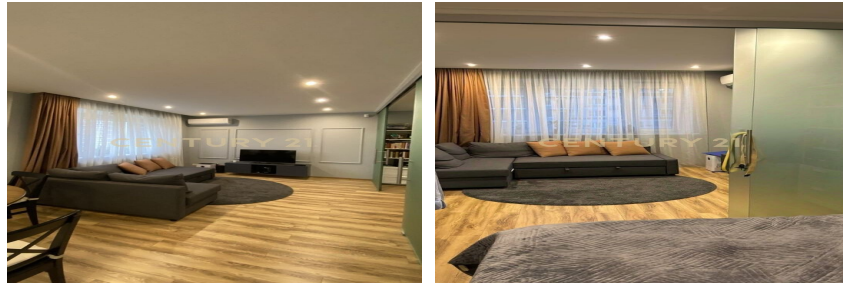

CENTURY 21

Столичная недвижимость

Продажа 1-комнатной квартиры 44.4м², 3/15 этаж

16 500 000 ₽

44.4м² 3 1

Москва, Солнцево, Солнцево, Татьянан Парк ул., 15, к 2

Голев Михаил
Васильевич
Агент

+7 (925) 144-95-13
golev.mihail@century21.ru

Арт. 71244495 Эксклюзивное предложение! Продам светлую, большую однокомнатную квартиру в доме комфорт-класса в ЖК Татьянан Парк, 10 минут спокойным шагом метро Говорово. Очень удобный выезд на МКАД, Боровское шоссе, Мичуринский проспект. ИНФРАСТРУКТУРА:- Дом расположен в районе комплекса, где большое количество магазинов, и шаговая доступность к метро;- Станция метро Говорово в шаговой доступности (линия 8А, Деловой центр - Внуково);- Быстрый выезд из комплекса, никаких пробок;- Школа номер 1000, дошкольное учреждение (1100 ученических мест);- 2 Детских сада (по 215 мест);- ОВИ и Лента (в шаговой доступности);- Смотровая площадка на берегу реки Сетунька;- ПВЗ "WB" и "Ozon";- Аптека, Винлаб, ВкусВилл; ЖК расположен рядом с красивым парк... >> <https://www.century21.ru/nedvizhimost/prodaza-1-komnatnoi-kvartiry-444m2-315-etaz>

Продажа квартиры
+7 (925) 144-95-13
Продажа квартиры
+7 (925) 144-95-13
Продажа квартиры
+7 (925) 144-95-13
Продажа квартиры
+7 (925) 144-95-13
Продажа квартиры
+7 (925) 144-95-13
Продажа квартиры
+7 (925) 144-95-13
Продажа квартиры
+7 (925) 144-95-13
Продажа квартиры
+7 (925) 144-95-13
Продажа квартиры
+7 (925) 144-95-13
Продажа квартиры
+7 (925) 144-95-13

CENTURY 21: Столичная недвижимость