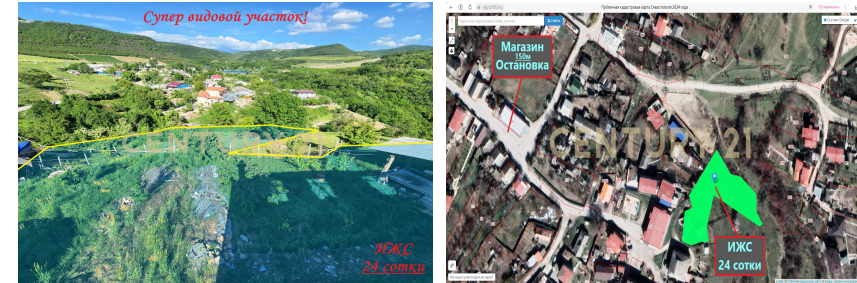

Арт. 66129620 Уникальное, тихое место с шикарными видами на горы !! Вдалеке от городской суеты, шума. В продаже участок в с. Родное. ИЖС, 24 соток. на участке имеется недострой , размеры 13*13. Коммуникации: Все коммуникации!!! Газ проходит по участку, вода- городская, свет - 10 Квт Прекрасное место под застройку, а так же хороший вариант под загородный дом для большой семьи, базу отдыха и иные досуговые центры, где ценится красота природы, тишина, покой. Особенность этого места в том что это главная улица в селе (Центральная), со всей инфраструктурой и в тоже время это живописное место на возвышенности, без соседей. На руках ГПЗУ, полное пятно застройки. Все подробности, вопросы по телефону. Арт. 70007159 >> <https://www.century21.ru/nedvizhimost/sevastopol-prodaza-ucastka-24sot>

CENTURY 21 Метрика

Продажа участка, 24сот.

7 100 000 ₺

24сот. ? ?

Родное с., Центральная ул.

Медведева Екатерина
Сергеевна
Агент

+7 (978) 685-74-95
ekaterina.medvedeva@century21.ru

Арт. 66129620 Уникальное, тихое место с шикарными видами на горы !! Вдалеке от городской суеты, шума. В продаже участок в с. Родное. ИЖС, 24 соток. на участке имеется недострой , размеры 13*13. Коммуникации: Все коммуникации!!! Газ проходит по участку, вода- городская, свет - 10 Квт Прекрасное место под застройку, а так же хороший вариант под загородный дом для большой семьи, базу отдыха и иные досуговые центры, где ценится красота природы, тишина, покой. Особенность этого места в том что это главная улица в селе (Центральная), со всей инфраструктурой и в тоже время это живописное место на возвышенности, без соседей. На руках ГПЗУ, полное пятно застройки. Все подробности, вопросы по телефону. Арт. 70007159 >> <https://www.century21.ru/nedvizhimost/sevastopol-prodaza-ucastka-24sot>