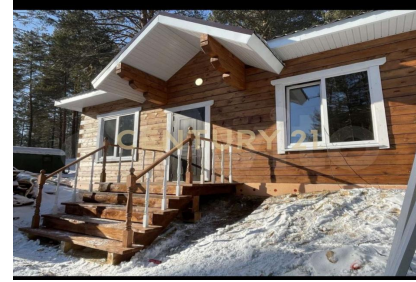

Назарова Наталья
Агент

+7 (902) 546-83-01

nazarova.natalya2@century21.ru

Маркова рп, Центральная улица , продается дом, 4комнат(а) в, 7 соток, общ. пл. дома 100 кв.м., санузел совмещенный, Продается дом в прекрасном, экологически чистом месте СНТ «Медицинский городок», очень красивый вид из окна, вокруг лес , рядом ручей, дом из бруса, очень теплый, в доме теплые полы, проведено электричество (скрытая проводка) смотрится намного эстетичнее в отличии от наружной проводки в гофре, натяжные потолки, центральная вода, септик. Дом отлично подходит для людей, которые устали от городской суеты и предпочитают тихую, спокойную жизнь на природе и одновременно недалеко от города!!! >>
<https://www.century21.ru/nedvizhimost/ul-centralnaia-225614324-prodaza-doma-100m2-1-etaz>

Продажа дома +7 (902) 546-83-01
Продажа дома +7 (902) 546-83-01
Продажа дома +7 (902) 546-83-01
Продажа дома +7 (902) 546-83-01
Продажа дома +7 (902) 546-83-01
Продажа дома +7 (902) 546-83-01
Продажа дома +7 (902) 546-83-01
Продажа дома +7 (902) 546-83-01
Продажа дома +7 (902) 546-83-01
Продажа дома +7 (902) 546-83-01
Продажа дома +7 (902) 546-83-01

CENTURY 21

CENTURY 21

Недвижимость мира

<https://www.century21.ru/nedvizhimost/centralnaia-225614324-prodaza-doma-100m2-1-etaz>

Продажа дома 100м², 1 этаж

5 300 000 ₺

100м² ? ? ?

Маркова, Центральная