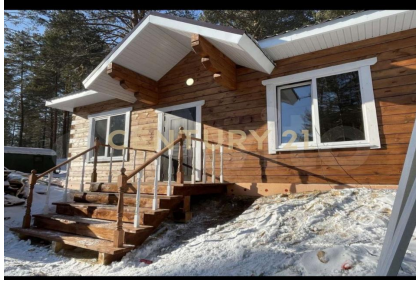

**CENTURY 21**

Недвижимость мира

<https://www.century21.ru/nedvizhimost/centralnaia-225614324-prodaza-doma-100m2-1-etaz>

**Продажа дома 100м², 1 этаж**

**5 300 000 ₺**

100м² ? ? ?

Маркова, Центральная

**Назарова Наталья**  
Агент

**+7 (902) 546-83-01**

[nazarova.natalya2@century21.ru](mailto:nazarova.natalya2@century21.ru)

Маркова рп, Центральная улица , продается дом, 4комнат(а) в, 7 соток, общ. пл. дома 100 кв.м., санузел совмещенный, Продается дом в прекрасном, экологически чистом месте СНТ «Медицинский городок», очень красивый вид из окна, вокруг лес , рядом ручей, дом из бруса, очень теплый, в доме теплые полы, проведено электричество (скрытая проводка) смотрится намного эстетичнее в отличии от наружной проводки в гофре, натяжные потолки, центральная вода, септик. Дом отлично подходит для людей, которые устали от городской суеты и предпочитают тихую, спокойную жизнь на природе и одновременно недалеко от города!!! >>  
<https://www.century21.ru/nedvizhimost/ul-centralnaia-225614324-prodaza-doma-100m2-1-etaz>