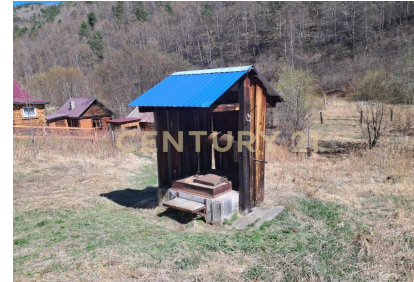

+7 (901) 641-01-70
vlasova.tatyana@century21.ru

Продаю земельный участок в живописнейшем месте поселка Листвянка по улице Чапаева, 50А, площадью 9,32 сот., расположенного в 500 метрах от озера Байкал. На участке есть плавный склон. Соседи живут круглогично, рядом столб электропередач, В жаркий день можно насладиться байкальской водичей как из колодца, так и из ручья пробегающего за границей участка. По улице планируется водопровод. В подарок покупателю геологические исследования и проекты как дома, так коммерческого объекта. Участок идеально подходит как для тихой загородной жизни, так и для коммерческой деятельности. Звоните, покупайте замечательный участок по вкусной цене >>
<https://www.century21.ru/nedvizhimost/ul-capaeva-prodaza-kommerceskoe-9sot-etaz>

CENTURY 21 Недвижимость мира

Продажа коммерческое 9сот., ?/? этаж

CENTURY 21

Недвижимость мира

<https://www.century21.ru/nedvizhimost/capaeva-prodaza-kommerceskoe-9sot-etaz>

4 500 000 ₪

9сот. ? ? ?

Листвянка, Чапаева

Власова Татьяна
Агент

+7 (901) 641-01-70
vlasova.tatyana@century21.ru

Продаю земельный участок в живописнейшем месте поселка Листвянка по улице Чапаева, 50А, площадью 9,32 сот., расположенного в 500 метрах от озера Байкал. На участке есть плавный склон. Соседи живут круглогично, рядом столб электропередач, В жаркий день можно насладиться байкальской водичей как из колодца, так и из ручья пробегающего за границей участка. По улице планируется водопровод. В подарок покупателю геологические исследования и проекты как дома, так коммерческого объекта. Участок идеально подходит как для тихой загородной жизни, так и для коммерческой деятельности. Звоните, покупайте замечательный участок по вкусной цене >>
<https://www.century21.ru/nedvizhimost/ul-capaeva-prodaza-kommerceskoe-9sot-etaz>