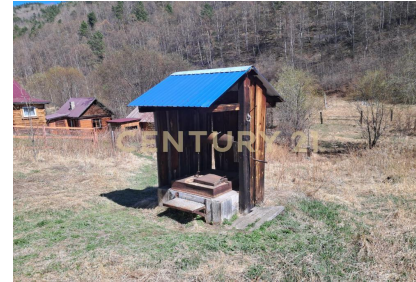

+7 (901) 641-01-70
vlasova.tatyana@century21.ru

Продаю земельный участок в живописнейшем месте поселка Листвянка по улице Чапаева, 50А, площадью 9,32 сот., расположенного в 500 метрах от озера Байкал. На участке есть плавный склон. Соседи живут круглогично, рядом столб электропередач, В жаркий день можно насладиться байкальской водичей как из колодца, так и из ручья протекающего за границей участка. По улице планируется водопровод. В подарок покупателю геологические исследования и проекты как дома, так коммерческого объекта. Участок идеально подходит как для тихой загородной жизни, так и для коммерческой деятельности. Звоните, покупайте замечательный участок по вкусной цене >>
<https://www.century21.ru/nedvizhimost/ul-capaeva-prodaza-kommerceskoe-9sot-etaz>

CENTURY 21 Недвижимость мира

Продажа коммерческое 9сот., ?/? этаж

4 500 000 ₪

9сот. ? ? ?

Листвянка, Чапаева

Власова Татьяна
Агент

+7 (901) 641-01-70
vlasova.tatyana@century21.ru

Продаю земельный участок в живописнейшем месте поселка Листвянка по улице Чапаева, 50А, площадью 9,32 сот., расположенного в 500 метрах от озера Байкал. На участке есть плавный склон. Соседи живут круглогично, рядом столб электропередач, В жаркий день можно насладиться байкальской водичей как из колодца, так и из ручья протекающего за границей участка. По улице планируется водопровод. В подарок покупателю геологические исследования и проекты как дома, так коммерческого объекта. Участок идеально подходит как для тихой загородной жизни, так и для коммерческой деятельности. Звоните, покупайте замечательный участок по вкусной цене >>
<https://www.century21.ru/nedvizhimost/ul-capaeva-prodaza-kommerceskoe-9sot-etaz>