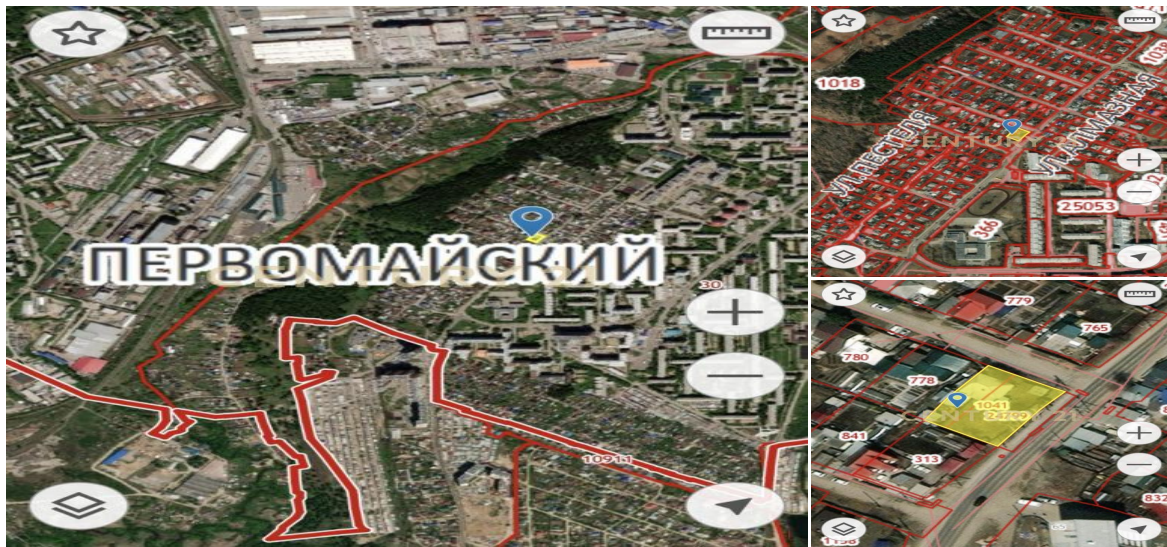

Иркутск, Свердловский, Орловская

etaz

Уважаемые покупатели!!! Предлагаем вашему вниманию земельный участок 4,55 сотки ИЖС , расположенный в черте города, на пересечении улиц Орловской и Мамина-Сибиряка, мкр. Первомайский. Участок правильной прямоугольной формы, ровный, ПЕРВАЯ ЛИНИЯ!!! ЦЕНТРАЛЬНАЯ ВОДА!!! Участок идеально подойдет под строительство жилого дома или под коммерческое использование!!! Наша компания гарантирует безопасность проведения сделки по покупке недвижимости. Являемся официальными партнерами ведущих банков. Ипотека с нами дешевле! Успевайте приобрести!!! >> <https://www.century21.ru/nedvizhimost/irkutsk-sverdlovskii-r-n-prodaza-kommerceskoe-4sot-etaz>