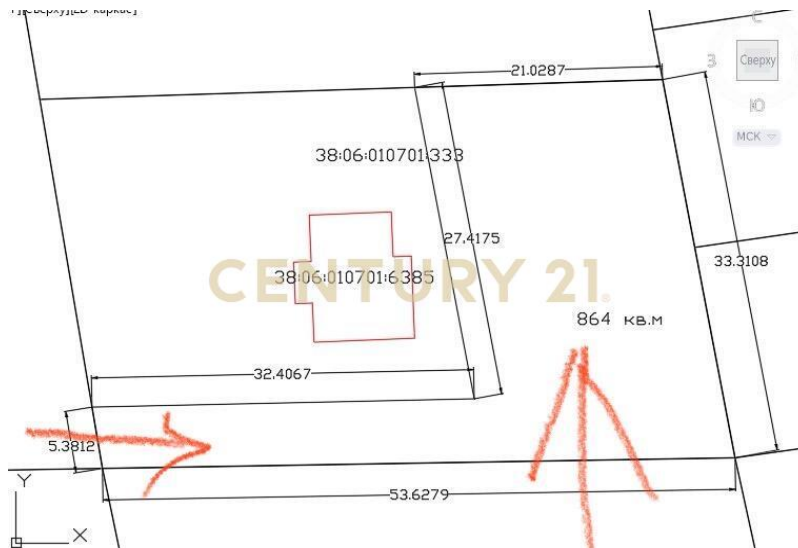

Маркова, Мельничный тракт, Лимонная

etaz

Продам участок в Маркова, поле Анисимова, рядом с остановкой общественного транспорта, соседи живут круглогодично. До участка сначала асфальт и в конце немного хорошая гравийная дорога. Рядом с участком стоит опора. Свет подключается в течение 6 месяцев после постройки дома. Подключение будет стоить 63-70 тысяч рублей. Ширина камаза и всей строительной техники 2,5 метра, они спокойно подъезжают к участку. Идеально под строительство вашего дома по льготным ипотекам. Участок межевать будем под конкретного покупателя! Пишите! Звоните! Покупайте! >> <https://www.century21.ru/nedvizhimost/ul-limonnaia-prodaza-kommerceskoe-8sot-etaz>