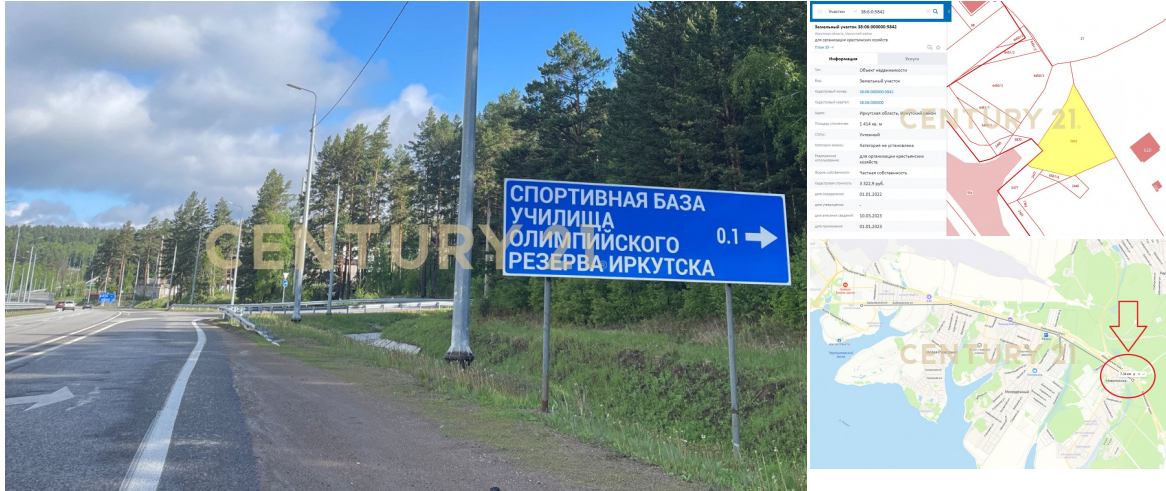

Новолисиха деревня в Иркутском районе Иркутской области России. Входит в состав Ушаковского муниципального образования. Находится на Байкальском тракте, в 14 км к юго-востоку от центра города Иркутска, и в 5 км к югу от центра сельского поселения села Пивовариха. Категория земель: Категория не установлена Разрешенное использование: для организации крестьянских хозяйств >> <https://www.century21.ru/nedvizhimost/225622749-prodaza-kommerceskoe-14sot-etaz>