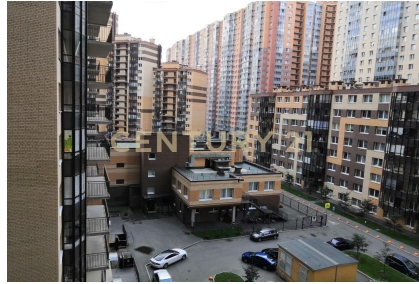

CENTURY 21

Гарант

https://www.century21.ru/nedvizhimost/studii-276m2-725-etaz

Продажа студии 27.6м², 7/25 этаж

5 000 000 ₪

27.6м² 7 ?

Кудрово г., Всеволожский, Областная ул., 5, к 1

Южанина Ксения  
Ведущий эксперт

+7 (812) 920-20-08  
yuzhanina.kseniya1@century21.ru

В ПРОДАЖЕ УДОБНАЯ СТУДИЯ ДЛЯ СЕБЯ ИЛИ ПОД СДАЧУ! О КВАРТИРЕ:комната 19,09 м2застекленный балкон 4.4м2совмещенный санузел 3,73м2общая площадь 27,6м2 О ДОМЕ:дом монолитно-кирпичный, находится в самом центре микрорайона Новый Оккервильдом 2020 г.п. дом теплый, обслуживается УК Об ИНФРАСТРУКТУРЕ:Новый Оккервиль - обжитой, зеленый, ухоженный район в пешей доступности находятся продуктовые магазины пешей доступности, новая поликлиника, гипермаркет Лента, спорт.клубы, банки, кафе, рестораны, булочные в 5 минутах пешком от дома находится парк с пешеходными и велосипедными дорожкамитранспортная доступность: 7 минут езды на автобусе до метро Дыбенко, 20 минут пешком ДОКУМЕНТЫ:1 взрослый собственникбез обремененийбыстрый выход на сделку ЕСЛИ ВЫ ХО... >> https://www.century21.ru/nedvizhimost/prodaza-studii-276m2-725-etaz