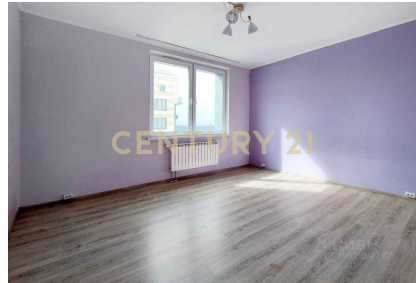

CENTURY 21

Столичная недвижимость

<https://www.century21.ru/nedvizhimosht/2-komnatnoi-kvartiry-65m2-2125-etaz>

**Продажа 2-комнатной квартиры 65м²,
21/25 этаж**

18 250 000 ₺

65м² 21 2

Москва, Внуковское, Внуковское, Анны Ахматовой ул., 4

Чердниченко Оксана
Викторовна
Эксперт

+7 (925) 508-08-55
cherdnichenko.oksana@century21.ru

Арт. 71559975 . >> <https://www.century21.ru/nedvizhimosht/prodaza-2-komnatnoi-kvartiry-65m2-2125-etaz>

Продажа квартиры	Продажа квартиры	Продажа квартиры	Продажа квартиры	Продажа квартиры	Продажа квартиры	Продажа квартиры	Продажа квартиры	Продажа квартиры	Продажа квартиры
+7 (925) 508-08-55	+7 (925) 508-08-55	+7 (925) 508-08-55	+7 (925) 508-08-55	+7 (925) 508-08-55	+7 (925) 508-08-55	+7 (925) 508-08-55	+7 (925) 508-08-55	+7 (925) 508-08-55	+7 (925) 508-08-55