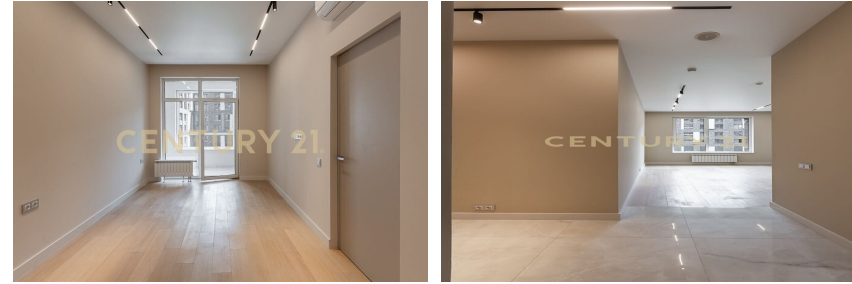

Елизавета Романовна
Лунева
Агент

+7 (964) 508-21-21
e.luneva@century21pp.ru

ЛУЧШАЯ ПЛАНИРОВКА ДЛЯ ЕВРО З! ДВЕ ПОЛНОЦЕННЫЕ СПАЛЬНИ, ПО-НАСТОЯЩЕМУ ПРОСТОРНАЯ КУХНЯ ГОСТИНАЯ, ГАРДЕРОБНАЯ, ХОЛЛ И ДВЕ ВАННЫХ КОМНАТЫ! Предлагаем к покупке отличную, семейную квартиру в премиальном жилом комплексе "СИМВОЛ". Квартира расположена в квартале Искренность. Корпус уже введен в эксплуатацию. Общая площадь квартиры - 61,50 кв.м. Выигрышная планировка, много света и простора, три широких полноценных окна, три мокрые точки (кухня и 2 санузла). Символ - закрытая территория, подземные паркинги и кладовые, скоростные бесшумные лифты, развитая инфраструктура вокруг комплекса. Парк "Зеленая река", МТС холл, рестораны, школа, детский сад - вся нужная инфраструктура для Вашей комфортной жизни. Без обременений, один собственник, быстрый... >>
<https://www.century21.ru/nedvizhimost/prodaza-3-komnatnoi-kvartiry-615m2-313-etaz>

Продажа квартиры
+7 (964) 508-21-21
Продажа квартиры
+7 (964) 508-21-21
Продажа квартиры
+7 (964) 508-21-21
Продажа квартиры
+7 (964) 508-21-21
Продажа квартиры
+7 (964) 508-21-21
Продажа квартиры
+7 (964) 508-21-21
Продажа квартиры
+7 (964) 508-21-21
Продажа квартиры
+7 (964) 508-21-21
Продажа квартиры
+7 (964) 508-21-21
Продажа квартиры
+7 (964) 508-21-21

CENTURY 21 Premium Property