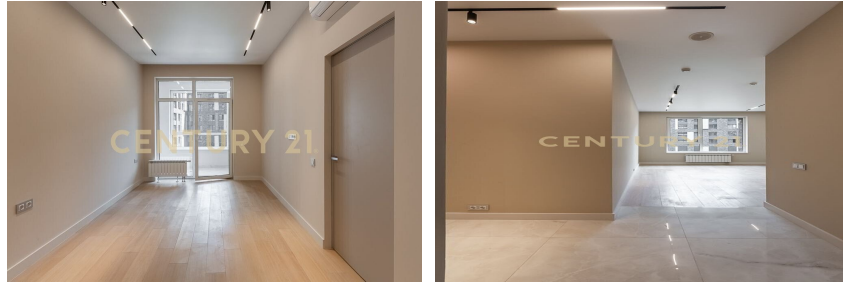

CENTURY 21
Premium Property

**Продажа 3-комнатной квартиры
61.5м², 3/13 этаж
29 900 000 ₽**

🏠 61.5м² 🗺️ 3 🏠 3

Москва, Лефортово, Лефортово, Шелихова проезд, 3

Елизавета Романовна
Лунева
Агент

+7 (964) 508-21-21
e.luneva@century21pp.ru

ЛУЧШАЯ ПЛАНИРОВКА ДЛЯ ЕВРО З! ДВЕ ПОЛНОЦЕННЫЕ СПАЛЬНИ, ПО-НАСТОЯЩЕМУ ПРОСТОРНАЯ КУХНЯ ГОСТИНАЯ, ГАРДЕРОБНАЯ, ХОЛЛ И ДВЕ ВАННЫХ КОМНАТЫ! Предлагаем к покупке отличную, семейную квартиру в премиальном жилом комплексе "СИМВОЛ". Квартира расположена в квартале Искренность. Корпус уже введен в эксплуатацию. Общая площадь квартиры - 61,50 кв.м. Выигрышная планировка, много света и простора, три широких полноценных окна, три мокрые точки (кухня и 2 санузла). Символ - закрытая территория, подземные паркинги и кладовые, скоростные бесшумные лифты, развитая инфраструктура вокруг комплекса. Парк "Зеленая река", МТС холл, рестораны, школа, детский сад - вся нужная инфраструктура для Вашей комфортной жизни. Без обременений, один собственник, быстрый... >>
<https://www.century21.ru/nedvizhimost/prodaza-3-komnatnoi-kvartiry-615m2-313-etaz>

Продажа квартиры
+7 (964) 508-21-21
Продажа квартиры
+7 (964) 508-21-21
Продажа квартиры
+7 (964) 508-21-21
Продажа квартиры
+7 (964) 508-21-21
Продажа квартиры
+7 (964) 508-21-21
Продажа квартиры
+7 (964) 508-21-21
Продажа квартиры
+7 (964) 508-21-21
Продажа квартиры
+7 (964) 508-21-21
Продажа квартиры
+7 (964) 508-21-21
Продажа квартиры
+7 (964) 508-21-21
Продажа квартиры
+7 (964) 508-21-21

CENTURY 21 Premium Property

CENTURY 21
Premium Property

**Продажа 3-комнатной квартиры
61.5м², 3/13 этаж
29 900 000 ₽**

🏠 61.5м² 🗺️ 3 🏠 3

Москва, Лефортово, Лефортово, Шелихова проезд, 3