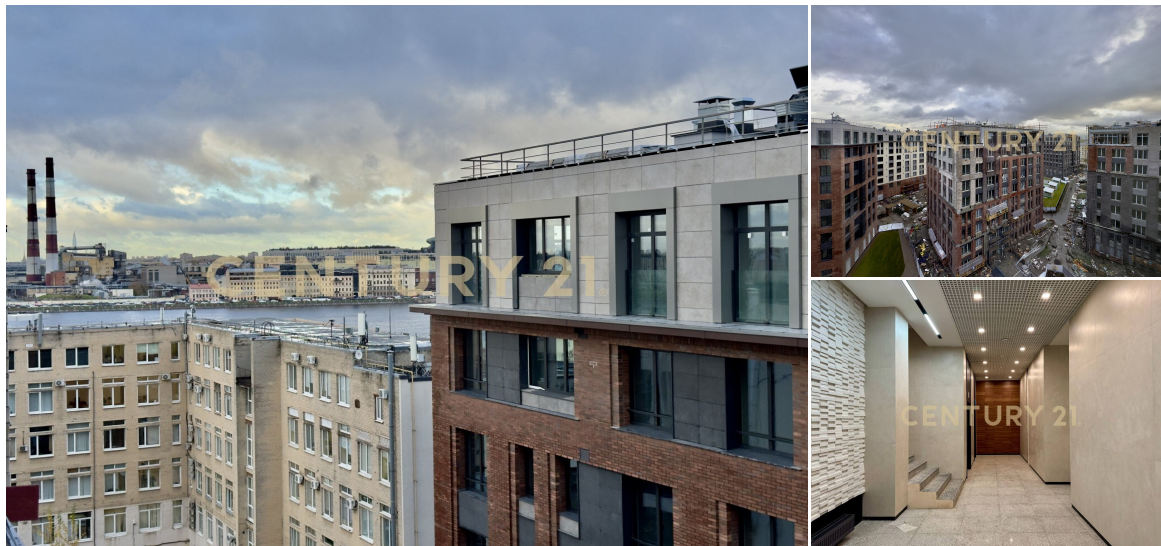

CENTURY 21

Capital Petersburg

Продажа 2-комнатной квартиры 97.54м², 9/9 этаж

30 530 000 ₺

97.54м²

9

2

[https://www.century21.ru/nedvizhimost/prodaza-](https://www.century21.ru/nedvizhimost/prodaza-2-komnatnoi-kvartiry-9754m2-99-etaz)

Санкт-Петербург, Красногвардейский, Красногвардейский, Малоохтинский проспект, 68, к 10К

2-komnatnoi-kvartiry-9754m2-99-etaz

Продается стильная квартира с ЗЕ - планировкой, на видовом 9-ом этаже, с большими панорамными окнами, с роскошной видовой террасой в ЖК Малоохтинский 68, от надёжного застройщика Legenda. Вентилируемые фасады домов облицованы керамогранитом песочного цвета и клинкерным кирпичом темно-терракотового и графитового цвета. Установлена мультисервисная сеть, которая объединяет видеонаблюдение, систему контроля и учета ресурсов, Internet сигнал от провайдера. Пешая доступность: 2 минуты - Набережная Невы, раздвижные мосты, все праздники и салюты рядом с ВАМИ. 5 минут - м. Новочеркасское, Вы всегда мобильны. 8 минут - Малоохтинский парк, это легкие Питера. **ОСНОВНЫЕ ПРЕИМУЩЕСТВА**