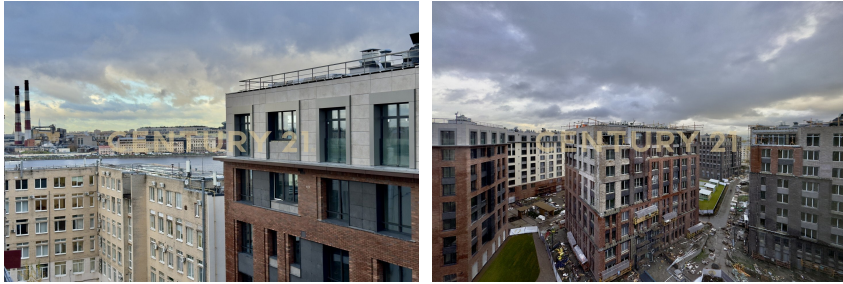

CENTURY 21
Capital Petersburg

**Продажа 2-комнатной квартиры
97.54м², 9/9 этаж**

30 530 000 ₽

🏠 97.54м² 🗺️ 9 🏠 2

Санкт-Петербург, Красногвардейский,
Красногвардейский, Малоохтинский проспект, 68, к 10К

Иванова Надежда
Ведущий эксперт

+7 (812) 940-21-00
ivanova.nadezhda1@century21.ru

Продается стильная квартира с ЗЕ - планировкой, на видовом 9-ом этаже, с большими панорамными окнами, с роскошной видовой террасой в ЖК Малоохтинский 68, от надёжного застройщика Legenda. Вентилируемые фасады домов облицованы керамогранитом песочного цвета и клинкерным кирпичом темно-терракотового и графитового цвета. Установлена мульти сервисная сеть, которая объединяет видеонаблюдение, систему контроля и учета ресурсов, Internet сигнал от провайдера. Пешая доступность: 2 минуты - Набережная Невы, раздвижные мосты, все праздники и салюты рядом с ВАМИ. 5 минут - м. Новочеркаское, Вы всегда мобильны. 8 минут - Малоохтинский парк, это легкие Питера. **ОСНОВНЫЕ ПРЕИМУЩЕСТВА КВАРТИРЫ:**Квартира с предчистовой отделкой расположена... >> <https://www.century21.ru/nedvizhimost/prodaza-2-komnatnoi-kvartiry-9754m2-99-etaz>

Продажа квартиры
+7 (812) 940-21-00
Продажа квартиры
+7 (812) 940-21-00
Продажа квартиры
+7 (812) 940-21-00
Продажа квартиры
+7 (812) 940-21-00
Продажа квартиры
+7 (812) 940-21-00
Продажа квартиры
+7 (812) 940-21-00
Продажа квартиры
+7 (812) 940-21-00
Продажа квартиры
+7 (812) 940-21-00
Продажа квартиры
+7 (812) 940-21-00
Продажа квартиры
+7 (812) 940-21-00
Продажа квартиры
+7 (812) 940-21-00

CENTURY 21 Capital Petersburg

CENTURY 21
Capital Petersburg

**Продажа 2-комнатной квартиры
97.54м², 9/9 этаж**

30 530 000 ₽

🏠 97.54м² 🗺️ 9 🏠 2

Санкт-Петербург, Красногвардейский,
Красногвардейский, Малоохтинский проспект, 68, к 10К