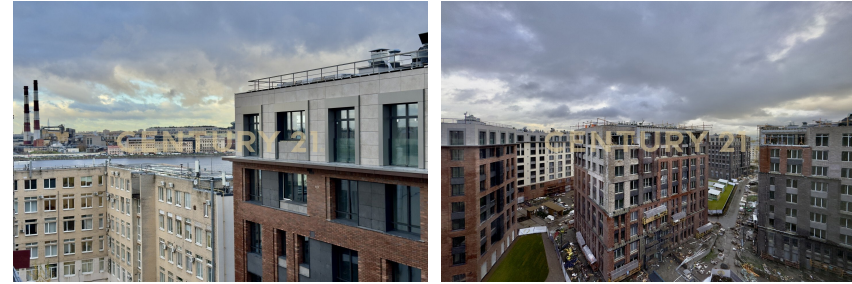

Иванова Надежда
Ведущий эксперт

+7 (812) 940-21-00
ivanova.nadezhda1@century21.ru

Продается стильная квартира с ЗЕ - планировкой, на видовом 9-ом этаже, с большими панорамными окнами, с роскошной видовой террасой в ЖК Малоохтинский 68, от надёжного застройщика Legenda. Вентилируемые фасады домов облицованы керамогранитом песочного цвета и клинкерным кирпичом темно-терракотового и графитового цвета. Установлена мульти сервисная сеть, которая объединяет видеонаблюдение, систему контроля и учета ресурсов, Internet сигнал от провайдера. Пешая доступность: 2 минуты - Набережная Невы, раздвижные мосты, все праздники и салюты рядом с ВАМИ. 5 минут - м. Новочеркаское, Вы всегда мобильны. 8 минут - Малоохтинский парк, это легкие Питера. **ОСНОВНЫЕ ПРЕИМУЩЕСТВА КВАРТИРЫ:**Квартира с предчистовой отделкой расположена... >> <https://www.century21.ru/nedvizhimost/prodaza-2-komnatnoi-kvartiry-9754m2-99-etaz>

Продажа квартиры
+7 (812) 940-21-00
Продажа квартиры
+7 (812) 940-21-00
Продажа квартиры
+7 (812) 940-21-00
Продажа квартиры
+7 (812) 940-21-00
Продажа квартиры
+7 (812) 940-21-00
Продажа квартиры
+7 (812) 940-21-00
Продажа квартиры
+7 (812) 940-21-00
Продажа квартиры
+7 (812) 940-21-00
Продажа квартиры
+7 (812) 940-21-00
Продажа квартиры
+7 (812) 940-21-00

CENTURY 21 Capital Petersburg