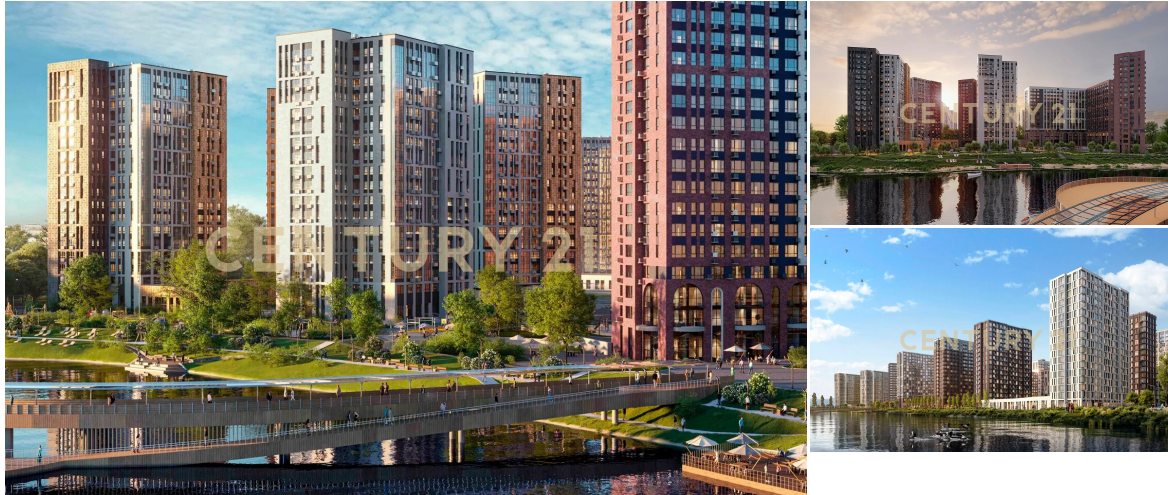

**CENTURY 21**

Столичная недвижимость

**Продажа 2-комнатной квартиры 38.6м<sup>2</sup>, 3/15 этаж****9 800 000 ₽**38.6м<sup>2</sup>

3

2

<https://www.century21.ru/nedvizhmost/prodaza-2-komnatnoi-kvartiry-386m2-315-etaz>

Москва, Сосенское, Сосенское, Прокшинский проспект

Арт. 72174552 Продается шикарная, светлая Евро-двухкомнатная квартира в новом строящемся ЖК Прокшино. Прописка Москва. Высота потолков 2.8 м. ЖК Прокшино - это дома комфорт и бизнес-класса с подземным паркингом, закрытыми благоустроенными дворами без машин, местами для активного отдыха, магазинами, бытовыми сервисами и другими коммерческими объектами. ЖК Прокшино расположен в 7,6 км от МКАД в Новой Москве. В 8 минутах пешком находится станция метро Прокшино красная линия метро. Удобный выезд на Калужское, Варшавское и Киевское шоссе. В ЖК есть пруд с собственной набережной и городской парк Хованская дубрава, на территории имеются действующие муниципальные детские сады и школы. В ближайшем будущем в районе Прокшино построят 13... >>