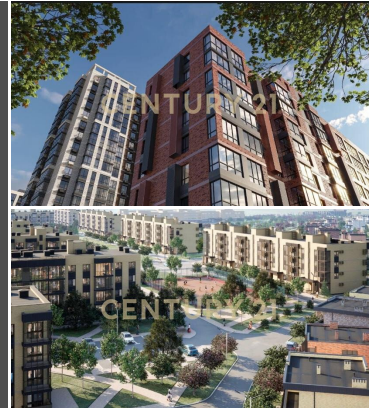

# CENTURY 21

Столичная недвижимость

## Продажа студии 20.8м<sup>2</sup>, 9/18 этаж

2 500 000 ₽

20.8м<sup>2</sup>

9

?

<https://www.century21.ru/nedvizhimost/prodaza-studii-208m2-918-etaz>

Краснодар г., Центральный, им. Вавилова Н.И. ул., 20

Арт. 72322772 Релакс-район «Теплые Края» от СК «Семья» — это самодостаточный жилой комплекс, окруженный кубанской природой, с современной инфраструктурой, аллеями, бульварами, парком и самым быстрым выездом к морю. Здесь нет тесноты и пробок. Вместо этого – продуманная экосистема для динамичной городской жизни: магазины, кафе и рестораны, садики и школа, детские развивающие центры, фитнес-центр с бассейном. Инфраструктура: 3 детских сада на 950 мест школа на 1800 мест поликлиника детские и спортивные площадки собственный торговый центр колясочные в каждом подъезде вело парковки в каждом дворе кладовые на каждом этаже Звоните! Есть интересные предложения! >>