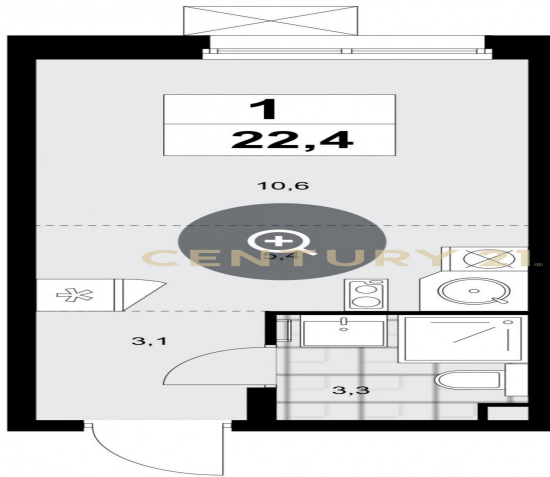

CENTURY 21

Столичная недвижимость

Продажа студии 22м², 6/11 этаж

6 000 000 ₽

22м²

6

?

<https://www.century21.ru/nedvizhmost/prodaza-studii-22m2-611-etaz>

Москва, Сосенское, Сосенское, Скандинавский б-р., 28, к 3