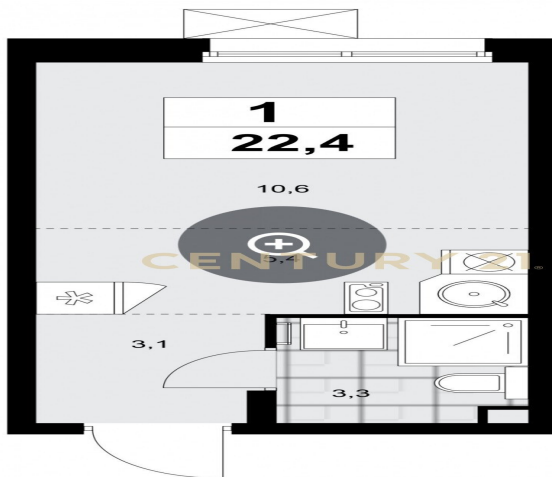

## Продажа студии 22м<sup>2</sup>, 6/11 этаж

6 000 000 ₽

22м<sup>2</sup>

6

?

<https://www.century21.ru/nedvizhmost/prodaza-studii-22m2-611-etaz>

Москва, Сосенское, Сосенское, Скандинавский б-р., 28, к 3

Арт. 71357431 Продается студия в ЖК "Скандинавия" (уступка прав требования) срок сдачи - 1 лет квартал 2025 года. В основе проекта - стиль жизни стран Северной Европы, которые стабильно лидируют в «рейтингах счастья». ЖК «Скандинавия» строится на границе Бутовского лесопарка в экологически благоприятной юго-западной части Москвы — для тех, кто выбирает для себя и своей семьи комфорт мегаполиса, но жить предпочитает в окружении природы. ЖК «Скандинавия» - победитель градостроительного конкурса России! «Скандинавия» заняла первое место в конкурсе «ТОП ЖК России 2024» в номинации «Масштабная застройка свободных территорий»! Всего в конкурсе, который проводили «Единый ресурс застройщиков», Комиссия РСПП по жилищной политике, Национальн... >> <https://www.century21.ru/nedvizhmost/prodaza-studii-22m2-611-etaz>