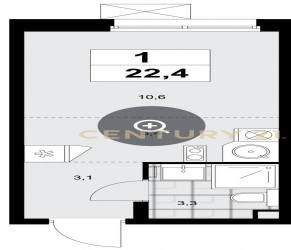

CENTURY 21

Столичная недвижимость

<https://www.century21.ru/nedvizhmost/studii-22m2-611-etaz>

Продажа студии 22м², 6/11 этаж

6 000 000 ₺

22м² 6 ?

Москва, Сосенское, Сосенское, Скандинавский б-р., 28, к 3

Дыхта Никита
Сергеевич
Агент