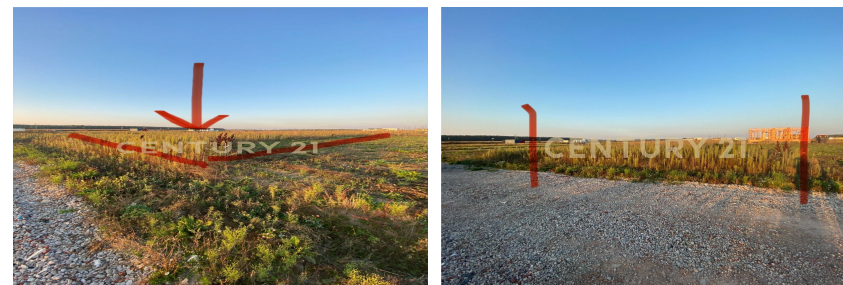

+7 (925) 248-63-76
avdeeva.lyubov@century21.ru

Арт. 72580722 Предлагается Вашему вниманию участок ИЖС 642кв.м. в быстроразвивающемся КП Брусникино Домодедовского района в 39км. от МКАД. В данном коттеджном поселке осталось всего 40 участок в продаже из 350. А это значит, что соседи уже строятся и в скором времени будут заселяться, цены будут подниматься, инфраструктура развиваться) Поселок «Брусникино»Каждый мечтает о загородном доме, где можно будет проводить время с пользой всей семьей. За городом вы можете наслаждаться свежим воздухом, гулять по лесным тропинкам, собираться с друзьями на барбекю. На своем участке вы можете создать уютный сад или огород, построить баню, дом.У поселка «Брусникино» изумительное расположение. Он находится в 39 км от МКАД по Каширскому шо... >> <https://www.century21.ru/nedvizhimost/domodedovo-prodaza-ucastka-642sot>

CENTURY 21: Столичная недвижимость

Продажа участка, 642сот.

1 700 000 ₺

642сот. ? ? ?

Домодедово г., Домодедовский

Авдеева Любовь Павловна
Агент

+7 (925) 248-63-76
avdeeva.lyubov@century21.ru

Арт. 72580722 Предлагается Вашему вниманию участок ИЖС 642кв.м. в быстроразвивающемся КП Брусникино Домодедовского района в 39км. от МКАД. В данном коттеджном поселке осталось всего 40 участок в продаже из 350. А это значит, что соседи уже строятся и в скором времени будут заселяться, цены будут подниматься, инфраструктура развиваться) Поселок «Брусникино»Каждый мечтает о загородном доме, где можно будет проводить время с пользой всей семьей. За городом вы можете наслаждаться свежим воздухом, гулять по лесным тропинкам, собираться с друзьями на барбекю. На своем участке вы можете создать уютный сад или огород, построить баню, дом.У поселка «Брусникино» изумительное расположение. Он находится в 39 км от МКАД по Каширскому шо... >> <https://www.century21.ru/nedvizhimost/domodedovo-prodaza-ucastka-642sot>