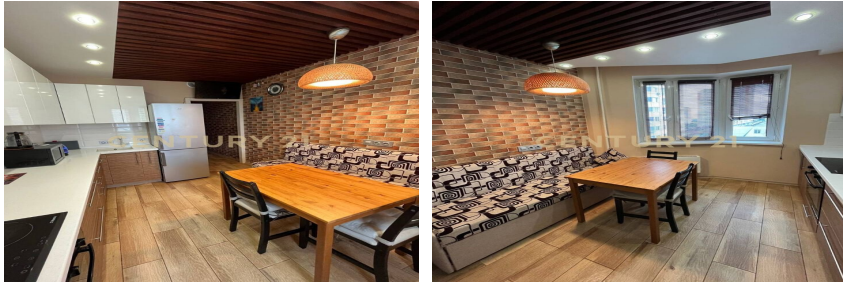

CENTURY 21

Столичная недвижимость
<https://www.century21.ru/nedvizhimost-prodaza-1-komnatnoi-kvartiry-377m2-719-etaz>

Продажа 1-комнатной квартиры 37.7м², 7/19 этаж

10 500 000 ₽

37.7м² 7 1

Московский г., Московский, Московский, Бианки ул., 4, к 2

Шуленина Юлия
Никитовна
Агент

+7 (926) 438-77-95
shuleniina.yuliya@century21.ru

Арт. 72658551 Предлагаю Вашему вниманию отличную, просторную и современную 1 комнатную квартиру с системой " Умный дом" в ЖК " Первый Московский" Общей площадью 37.7м2 Комната 19м2 Кухня (с эркером) 9 м2 На комфортном 7 этаже 19 этажного дома Мебель и техника остается. Район с давно развитой инфраструктурой, в шаговой доступности есть все необходимое для комфортного проживания любой возрастной группы. Отличная транспортная доступность , до метро Филатов луг, Саларьево, Теплый Стан, Рассказовка и Внуково, можно с легкостью добраться БЕЗ пробок в любое время дня. 2 Собственника супруги ДКП от 2019 г Обременений НЕТ Подходит под ипотеку любого Банка. >>
<https://www.century21.ru/nedvizhimost/moskovskii-prodaza-1-komnatnoi-kvartiry-377m2-719-etaz>

Арт. 72658551 Предлагаю Вашему вниманию отличную, просторную и современную 1 комнатную квартиру с системой " Умный дом" в ЖК " Первый Московский" Общей площадью 37.7м2 Комната 19м2 Кухня (с эркером) 9 м2 На комфортном 7 этаже 19 этажного дома Мебель и техника остается. Район с давно развитой инфраструктурой, в шаговой доступности есть все необходимое для комфортного проживания любой возрастной группы. Отличная транспортная доступность , до метро Филатов луг, Саларьево, Теплый Стан, Рассказовка и Внуково, можно с легкостью добраться БЕЗ пробок в любое время дня. 2 Собственника супруги ДКП от 2019 г Обременений НЕТ Подходит под ипотеку любого Банка. >>
<https://www.century21.ru/nedvizhimost/moskovskii-prodaza-1-komnatnoi-kvartiry-377m2-719-etaz>