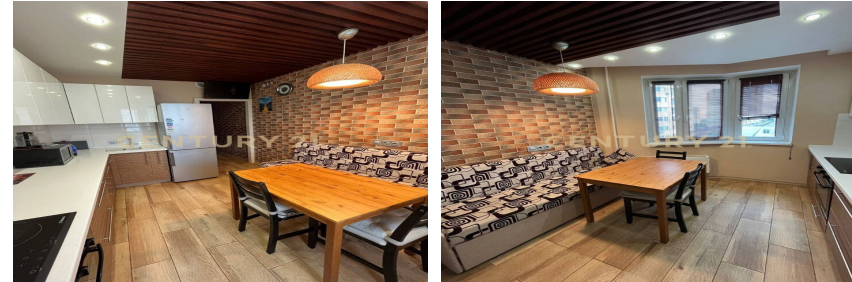

Продажа 1-комнатной квартиры 37.7м², 7/19 этаж

10 500 000 ₽

37.7м² 7 1

Московский г., Московский, Московский, Бианки ул., 4, к 2

Шуленина Юлия
Никитовна
Агент

+7 (926) 438-77-95
shuleniina.yuliya@century21.ru

Арт. 72658551 Предлагаю Вашему вниманию отличную, просторную и современную 1 комнатную квартиру с системой " Умный дом" в ЖК " Первый Московский" Общей площадью 37.7м2 Комната 19м2 Кухня (с эркером) 9 м2 На комфортном 7 этаже 19 этажного дома Мебель и техника остается. Район с давно развитой инфраструктурой, в шаговой доступности есть все необходимое для комфортного проживания любой возрастной группы. Отличная транспортная доступность , до метро Филатов луг, Саларьево, Теплый Стан, Рассказовка и Внуково, можно с легкостью добраться БЕЗ пробок в любое время дня. 2 Собственника супруги ДКП от 2019 г Обременений НЕТ Подходит под ипотеку любого Банка. >>
<https://www.century21.ru/nedvizhimost/moskovskii-prodaza-1-komnatnoi-kvartiry-377m2-719-etaz>

Продажа квартиры
+7 (926) 438-77-95
Продажа квартиры
+7 (926) 438-77-95
Продажа квартиры
+7 (926) 438-77-95
Продажа квартиры
+7 (926) 438-77-95
Продажа квартиры
+7 (926) 438-77-95
Продажа квартиры
+7 (926) 438-77-95
Продажа квартиры
+7 (926) 438-77-95
Продажа квартиры
+7 (926) 438-77-95
Продажа квартиры
+7 (926) 438-77-95
Продажа квартиры
+7 (926) 438-77-95
Продажа квартиры
+7 (926) 438-77-95

CENTURY 21