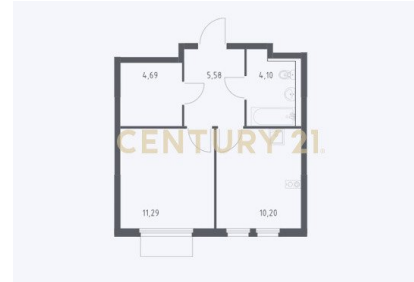

Продажа 1-комнатной квартиры 35м², 2/15 этаж

4 900 000 ₽

35м² 2 1

Мисайлово д., Ленинский

Ивасенко Даниил Владимирович
Агент

+7 (925) 248-54-68

ivashenko.daniil@century21.ru

Арт. 72695836 «Пригород Лесное» — жилой комплекс рядом с живописными подмосковными лесами и в 7 км от МКАД. Здесь есть все для тех, кто ценит комфорт, время и качественный отдых на свежем воздухе. 140 гектаров окружающей территории занимают леса Коробовского и Богдановского лесничеств. Природа станет неиссякаемым источником сил и вдохновения: гуляйте по живописным тропам, слушайте пение птиц, дышите чистым воздухом. Если хотите заняться шопингом или посмотреть кинопремьеру — вас ждет «VEGAS Каширское», один из крупнейших торговых центров России. Дорога займет около 20 минут на автомобиле. Ближайшая станция метро — «Домодедовская». Путь на автобусе или маршрутном такси займет 25 минут, на машине — 15 минут. Купить продукты или поужинать... >>
<https://www.century21.ru/nedvizhimost/prodaza-1-komnatnoi-kvartiry-35m2-215-etaz>

Продажа квартиры +7 (925) 248-54-68
Продажа квартиры +7 (925) 248-54-68
Продажа квартиры +7 (925) 248-54-68
Продажа квартиры +7 (925) 248-54-68
Продажа квартиры +7 (925) 248-54-68
Продажа квартиры +7 (925) 248-54-68
Продажа квартиры +7 (925) 248-54-68
Продажа квартиры +7 (925) 248-54-68
Продажа квартиры +7 (925) 248-54-68
Продажа квартиры +7 (925) 248-54-68
Продажа квартиры +7 (925) 248-54-68

CENTURY 21