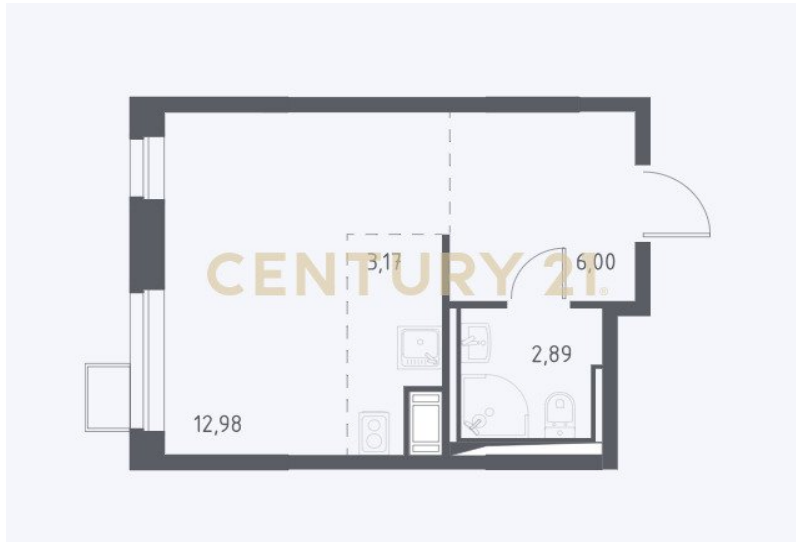

## Продажа студии 22м<sup>2</sup>, 2/17 этаж

4 300 000 ₽

22м<sup>2</sup>

2

?

<https://www.century21.ru/nedvizhmost/prodaza-studii-22m2-217-etaz>

Мисайлово д., Ленинский

Арт. 72714029 «Пригород Лесное» — жилой комплекс рядом с живописными подмосковными лесами и в 7 км от МКАД. Здесь есть все для тех, кто ценит комфорт, время и качественный отдых на свежем воздухе. 140 гектаров окружающей территории занимают леса Коробовского и Богдановского лесничеств. Природа станет неиссякаемым источником сил и вдохновения: гуляйте по живописным тропам, слушайте пение птиц, дышите чистым воздухом. Если хотите заняться шопингом или посмотреть кинопремьеру — вас ждет «VEGAS Каширское», один из крупнейших торговых центров России. Дорога займет около 20 минут на автомобиле. Ближайшая станция метро — «Домодедовская». Путь на автобусе или маршрутном такси займет 25 минут, на машине — 15 минут. Купить продукты или поужинать... >>