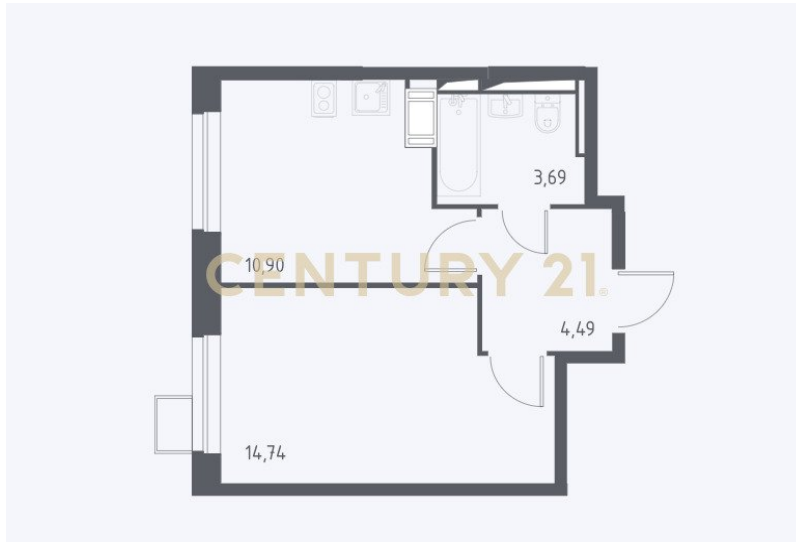

CENTURY 21

Столичная недвижимость

Продажа 2-комнатной квартиры 35м², 2/17 этаж

5 500 000 ₽

35м²

2

2

[https://www.century21.ru/nedvizhmost/prodaza-](https://www.century21.ru/nedvizhmost/prodaza-2-komnatnoi-kvartiry-35m2-217-etaz)

Мисайлово д., Ленинский

2-komnatnoi-kvartiry-35m2-217-etaz