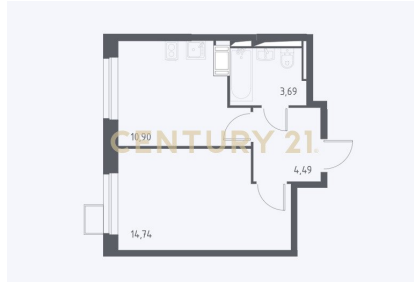

CENTURY 21

Столичная недвижимость

<https://www.century21.ru/nedvizhimost/2-komnatnoi-kvartiry-35m2-217-etaz>

Продажа 2-комнатной квартиры 35м², 2/17 этаж

5 500 000 ₽

35м² 2 2

Мисайлово д., Ленинский

Ивасенко Даниил Владимирович
Агент