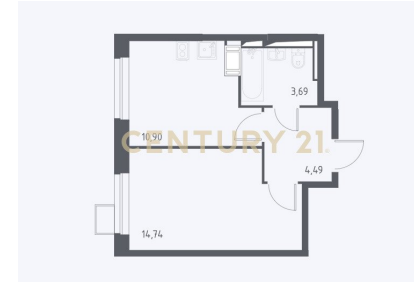

CENTURY 21

Продажа 2-комнатной квартиры 35м², 2/17 этаж

5 500 000 ₽

35м² 2 2

Мисайлово д., Ленинский

CENTURY 21

Столичная недвижимость

<https://www.century21.ru/nedvizhimost/2-komnatnoi-kvartiry-35m2-217-etaz>