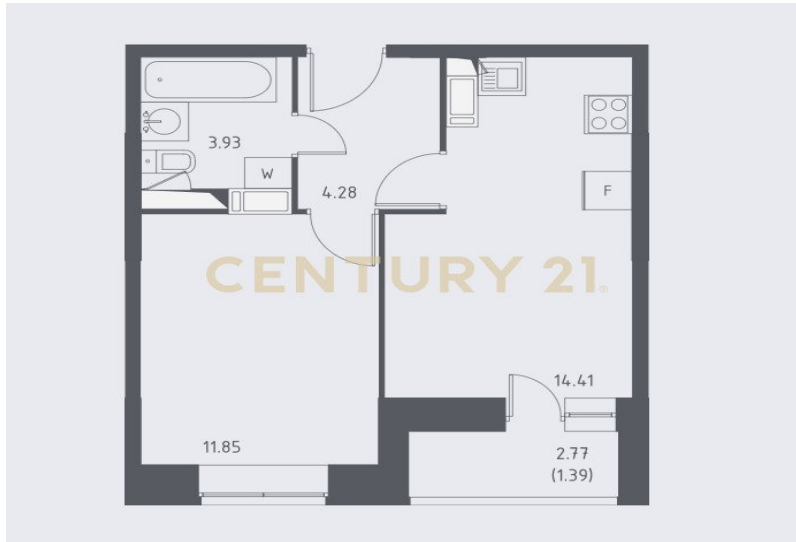

CENTURY 21

Столичная недвижимость

Продажа 2-комнатной квартиры 35м², 2/17 этаж

6 900 000 ₽

35м²

2

2

<https://www.century21.ru/nedvizhmost/vidnoe-prodaza-2-komnatnoi-kvartiry-35m2-217-etaz>

Мисайлово д., Ленинский