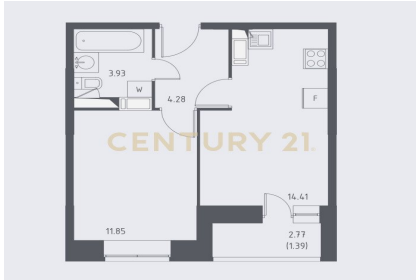

## Продажа 2-комнатной квартиры 35м², 2/17 этаж

6 900 000 ₽

35м² 2 2

Мисайлово д., Ленинский

**Ивасенко Даниил**  
**Владимирович**  
Агент

**+7 (925) 248-54-68**  
[ivashenko.daniil@century21.ru](mailto:ivashenko.daniil@century21.ru)