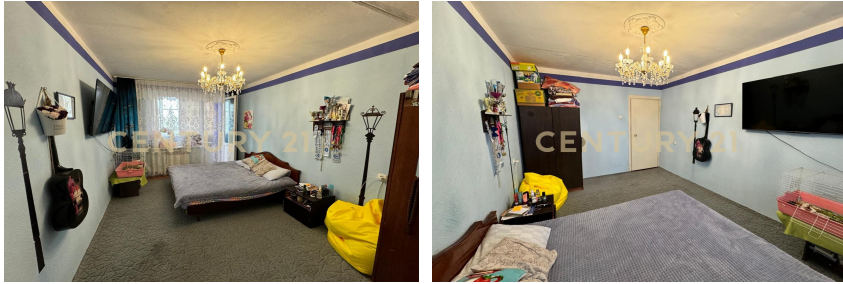

## Продажа 1-комнатной квартиры 29.1м², 3/10 этаж

5 250 000 ₺

🏠 29.1м² 📏 3 🏠 1

Севастополь, Гагаринский, Героев Бреста ул., 25

**Липатникова Олеся Николаевна**  
Брокер/Владелец АН

**+7 (978) 210-72-41**  
[olesya.lipatnikova@century21.ru](mailto:olesya.lipatnikova@century21.ru)

Арт. 67782805 Отличное предложение! Квартира в самом востребованном для жизни районе города Севастополя! Дом расположен в самом спальном районе, во дворе дома детский сад, с другой стороны дома школа. остановка транспорта в 3 минутах ходьбы. Максимальная доступность городских парков и пляже! Квартира удобна как для жизни так и сдачи в аренду! Расположена на 3 этаже, самом удобном для жизни! В квартире выполнен косметический ремонт, установлены стеклопакеты, заменены трубы и батареи. Удобная планировка, квартира светлая и уютная. Комната квадратная, удобна для вариантов по ремонту и для размещения мебели, с выходом на лоджию. Кухня 8 м.кв, удачно размещает вашу семью. Для горячего водоснабжения бойлер. Квартира расположена в самом п... >> <https://www.century21.ru/nedvizhimost/sevastopol-prodaza-1-komnatnoi-kvartiry-291m2-310-etaz>