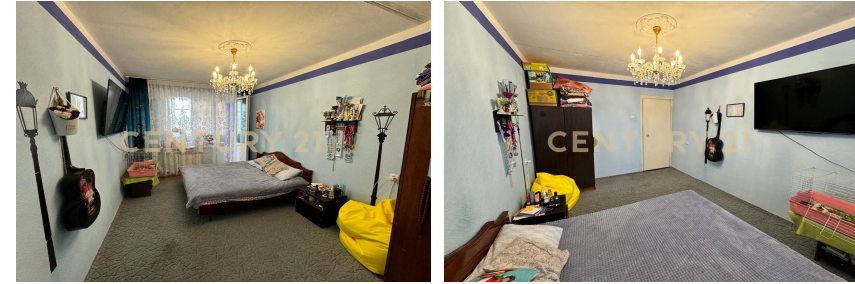

Липатникова Олеся Николаевна
Брокер/Владелец АН

+7 (978) 210-72-41
olesya.lipatnikova@century21.ru

Арт. 67782805 Отличное предложение! Квартира в самом востребованном для жизни районе города Севастополя! Дом расположен в самом спальном районе, во дворе дома детский сад, с другой стороны дома школа. остановка транспорта в 3 минутах ходьбы. Максимальная доступность городских парков и пляже! Квартира удобна как для жизни так и сдачи в аренду! Расположена на 3 этаже, самом удобном для жизни! В квартире выполнен косметический ремонт, установлены стеклопакеты, заменены трубы и батареи. Удобная планировка, квартира светлая и уютная. Комната квадратная, удобна для вариантов по ремонту и для размещения мебели, с выходом на лоджию. Кухня 8 м.кв, удачно размещает вашу семью. Для горячего водоснабжения бойлер. Квартира расположена в самом п... >> <https://www.century21.ru/nedvizhimost/sevastopol-prodaza-1-komnatnoi-kvartiry-291m2-310-etaz>

Продажа квартиры
+7 (978) 210-72-41
Продажа квартиры
+7 (978) 210-72-41
Продажа квартиры
+7 (978) 210-72-41
Продажа квартиры
+7 (978) 210-72-41
Продажа квартиры
+7 (978) 210-72-41
Продажа квартиры
+7 (978) 210-72-41
Продажа квартиры
+7 (978) 210-72-41
Продажа квартиры
+7 (978) 210-72-41
Продажа квартиры
+7 (978) 210-72-41
Продажа квартиры
+7 (978) 210-72-41

CENTURY 21 Метрика