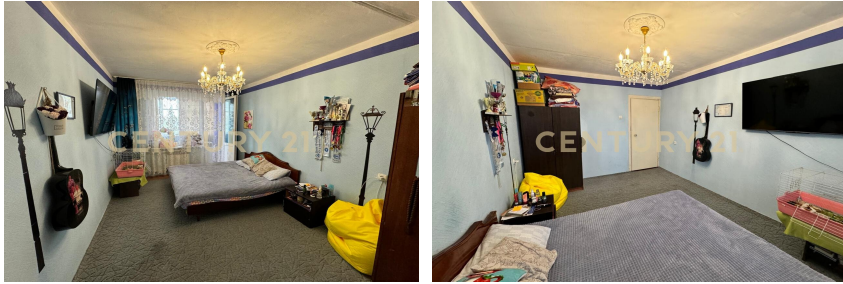

**Липатникова Олеся
Николаевна**
Брокер/Владелец АН

+7 (978) 210-72-41
olesya.lipatnikova@century21.ru

Арт. 67782805 Отличное предложение! Квартира в самом востребованном для жизни районе города Севастополя! Дом расположен в самом спальном районе, во дворе дома детский сад, с другой стороны дома школа. остановка транспорта в 3 минутах ходьбы. Максимальная доступность городских парков и пляже! Квартира удобна как для жизни так и сдачи в аренду! Расположена на 3 этаже, самом удобном для жизни! В квартире выполнен косметический ремонт, установлены стеклопакеты, заменены трубы и батареи. Удобная планировка, квартира светлая и уютная. Комната квадратная, удобна для вариантов по ремонту и для размещения мебели, с выходом на лоджию. Кухня 8 м.кв. удачно размещает вашу семью. Для горячего водоснабжения бойлер. Квартира расположена в самом п... >> <https://www.century21.ru/nedvizhimost/sevastopol-prodaza-1-komnatnoi-kvartiry-291m2-310-etaz>