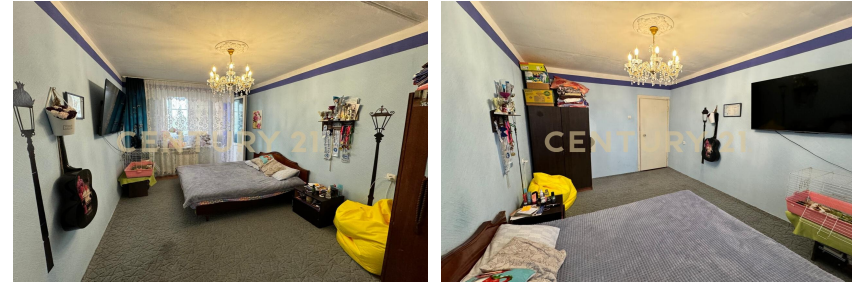

**Липатникова Олеся
Николаевна**
Брокер/Владелец АН

+7 (978) 210-72-41
olesya.lipatnikova@century21.ru

Арт. 67782805 Отличное предложение! Квартира в самом востребованном для жизни районе города Севастополя! Дом расположен в самом спальном районе, во дворе дома детский сад, с другой стороны дома школа. остановка транспорта в 3 минутах ходьбы. Максимальная доступность городских парков и пляже! Квартира удобна как для жизни так и сдачи в аренду! Расположена на 3 этаже, самом удобном для жизни! В квартире выполнен косметический ремонт, установлены стеклопакеты, заменены трубы и батареи. Удобная планировка, квартира светлая и уютная. Комната квадратная, удобна для вариантов по ремонту и для размещения мебели, с выходом на лоджию. Кухня 8 м.кв. удачно размещает вашу семью. Для горячего водоснабжения бойлер. Квартира расположена в самом п... >> <https://www.century21.ru/nedvizhimost/sevastopol-prodaza-1-komnatnoi-kvartiry-291m2-310-etaz>