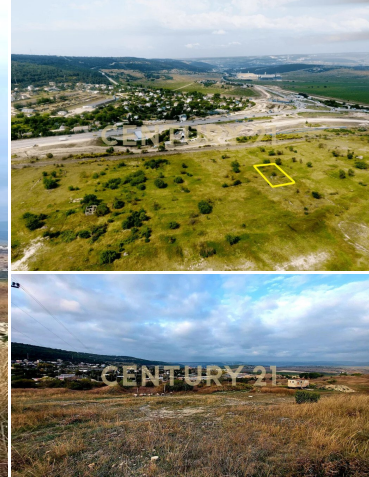

СТ Ялтинское кольцо тер.

Участок по супер цене! ИПОТЕКА от 6% годовых! Одобрение ипотеки в подарок! Коммуникации (не подключены, нужно подключать): Электричество - 15 кВт (стоимость подключения 65 тыс.руб) Вода - городская или привозная Газ - ближайшая точка в поселке Золотая балка Кад.номер: 91:01:015001:227 Если посадить дом в 2 этажа, то вид будет на виноградники и Сапун-гору. Размер участка 16х27м. Это новый массив со свежей нарезкой. Все участки имеют собственные подъездные пути, расположены правильно. Здесь будет молодая современная застройка. До общественного транспорта 5 минут пешком. Добраться можно в любую сторону Севастополя. Ваш будущий участок, расположен в одном из лучших мест в городе для жизни в частном доме Вашей мечты! Все документы готовы к сдел... >>