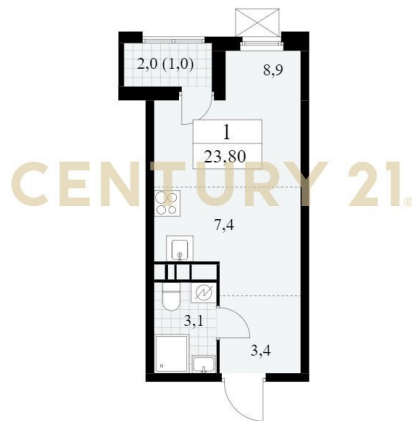

CENTURY 21

Столичная недвижимость

Продажа студии 23.8м², 5/17 этаж

6 100 000 ₽

23.8м²

5

?

<https://www.century21.ru/nedvizhimost/prodaza-studii-238m2-517-etaz>

Москва, Сосенское, Сосенское, Скандинавский б-р., 27, к 2