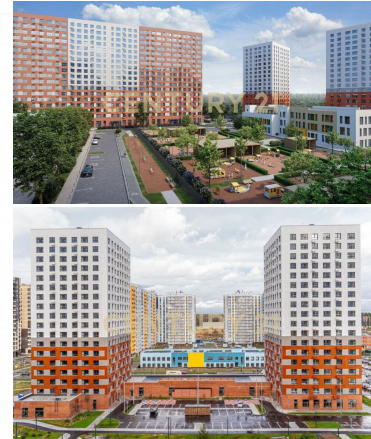

## Продажа 2-комнатной квартиры 62.4м<sup>2</sup>, 12/17 этаж

10 900 000 ₽

62.4м<sup>2</sup>

12

2

<https://www.century21.ru/nedvizhmost/mytishhi-prodaza-2-komnatnoi-kvartiry-624m2-1217-etaz>

Мытищи г.

Арт. 72903982 Продаётся просторная светлая квартира в прекрасном Благоустроенном Зелёном ЖК Новое Медведково .Большой холл.Гардероб.Высокие потолки. Просторная лоджия. Инфраструктура заслуживает отдельного внимания. Здесь есть всё самое необходимое и даже больше: Новый ЖК включает в себя всё самое необходимое для жизни семьи. 39 Жилых комплексов. Большие входные группы. Два входа со стороны двора и улицы. Детские сады, школы, гимназии, спортивные клубы. Кофейни, аптеки, развивающие центры для детей, СПОРТИВНЫЕ центры. Представлена вся необходимая сфера услуг. Остановка рядом с домом. Несколько выездов в Москву. Жк Новое Медведково считается уже обжитым комплексом. Рядом два крупных Торговых Центра. Через дорогу расположен благоустроенный Л... >>  
<https://www.century21.ru/nedvizhmost/mytishhi-prodaza-2-komnatnoi-kvartiry-624m2-1217-etaz>