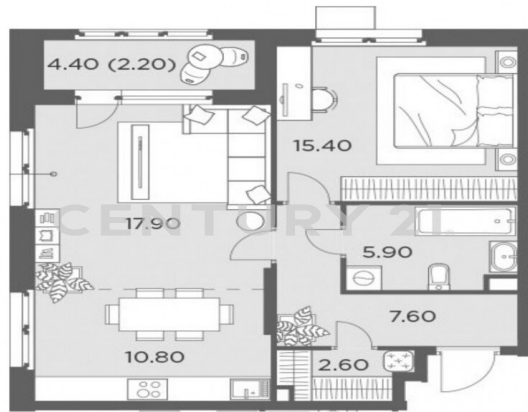

## Продажа 2-комнатной квартиры 62.4м<sup>2</sup>, 12/17 этаж

10 900 000 ₽

62.4м<sup>2</sup>

12

2

<https://www.century21.ru/nedvizhmost/mytishhi-prodaza-2-komnatnoi-kvartiry-624m2-1217-etaz>

Мытищи г.

Арт. 72903982 Продаётся просторная светлая квартира в прекрасном Благоустроенном Зелёном ЖК Новое Медведково .Большой холл.Гардероб.Высокие потолки. Просторная лоджия. Инфраструктура заслуживает отдельного внимания. Здесь есть всё самое необходимое и даже больше: Новый ЖК включает в себя всё самое необходимое для жизни семьи. 39 Жилых комплексов. Большие входные группы. Два входа со стороны двора и улицы. Детские сады, школы, гимназии, спортивные клубы. Кофейни, аптеки, развивающие центры для детей, СПОРТИВНЫЕ центры. Представлена вся необходимая сфера услуг. Остановка рядом с домом. Несколько выездов в Москву. Жк Новое Медведково считается уже обжитым комплексом. Рядом два крупных Торговых Центра. Через дорогу расположен благоустроенный Л... >>  
<https://www.century21.ru/nedvizhmost/mytishhi-prodaza-2-komnatnoi-kvartiry-624m2-1217-etaz>