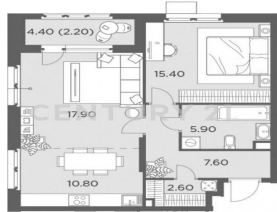

CENTURY 21

Столичная недвижимость
<https://www.century21.ru/nedvizhimost/prodaza-2-komnatnoi-kvartiry-624m2-1217-etaz>

**Продажа 2-комнатной квартиры
62.4м², 12/17 этаж
9 900 000 ₽**

62.4м² 12 2

Мытищи г.