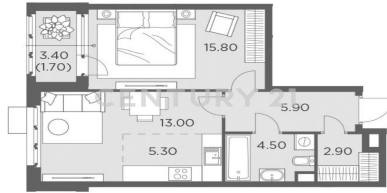

CENTURY 21

Столичная недвижимость
<https://www.century21.ru/nedvizhimost/prodaza-2-komnatnoi-kvartiry-491m2-817-etaz>

Продажа 2-комнатной квартиры 49.1м², 8/17 этаж 9 990 000 ₽

49.1м² 8 2

Мытищи г.

**Степанова Наталья
Леонидовна**
Руководитель группы