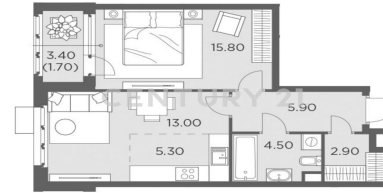

Продажа 2-комнатной квартиры 49.1м², 8/17 этаж 9 990 000 ₽

49.1м² 8 2

Мытищи г.

**Степанова Наталья
Леонидовна**
Руководитель группы

+7 (925) 034-30-11
stepanova.natalya5@century21.ru

Арт. 72904044 Продаётся просторная светлая квартира в прекрасном Благоустроенном Зелёном ЖК Новое Медведково . Качественная отделка от застройщика. Гардероб. Высокие потолки. Просторная лоджия. Инфраструктура заслуживает отдельного внимания. Здесь есть всё самое необходимое и даже больше: Новый ЖК включает в себя всё самое необходимое для жизни семьи. 39 Жилых комплексов. Большие входные группы. Два входа со стороны двора и улицы. Детские сады, школы, гимназии, спортивные клубы. Кофейни, аптеки, развивающие центры для детей, СПОРТИВНЫЕ центры. Представлена вся необходимая сфера услуг. Остановка рядом с домом. Несколько выездов в Москву. Жк Новое Медведково считается уже обжитым комплексом. Рядом два крупных Торговых Центра. Через дорогу ра... >>
<https://www.century21.ru/nedvizhimost/mytishhi-prodaza-2-komnatnoi-kvartiry-491m2-817-etaz>

Продажа квартиры
+7 (925) 034-30-11
Продажа квартиры
+7 (925) 034-30-11
Продажа квартиры
+7 (925) 034-30-11
Продажа квартиры
+7 (925) 034-30-11
Продажа квартиры
+7 (925) 034-30-11
Продажа квартиры
+7 (925) 034-30-11
Продажа квартиры
+7 (925) 034-30-11
Продажа квартиры
+7 (925) 034-30-11
Продажа квартиры
+7 (925) 034-30-11
Продажа квартиры
+7 (925) 034-30-11
Продажа квартиры
+7 (925) 034-30-11

CENTURY 21. Столичная недвижимость