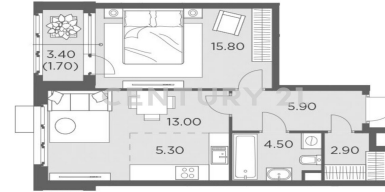

**Степанова Наталья
Леонидовна**
Руководитель группы

+7 (925) 034-30-11
stepanova.natalya5@century21.ru

Арт. 72904044 Продаётся просторная светлая квартира в прекрасном Благоустроенном Зелёном ЖК Новое Медведково . Качественная отделка от застройщика. Гардероб. Высокие потолки. Просторная лоджия. Инфраструктура заслуживает отдельного внимания. Здесь есть всё самое необходимое и даже больше: Новый ЖК включает в себя всё самое необходимое для жизни семьи. 39 Жилых комплексов. Большие входные группы. Два входа со стороны двора и улицы. Детские сады, школы, гимназии, спортивные клубы. Кофейни, аптеки, развивающие центры для детей, СПОРТИВНЫЕ центры. Представлена вся необходимая сфера услуг. Остановка рядом с домом. Несколько выездов в Москву. Жк Новое Медведково считается уже обжитым комплексом. Рядом два крупных Торговых Центра. Через дорогу ра... >>
<https://www.century21.ru/nedvizhimost/mytishhi-prodaza-2-komnatnoi-kvartiry-491m2-817-etaz>

Продажа квартиры
+7 (925) 034-30-11
Продажа квартиры
+7 (925) 034-30-11
Продажа квартиры
+7 (925) 034-30-11
Продажа квартиры
+7 (925) 034-30-11
Продажа квартиры
+7 (925) 034-30-11
Продажа квартиры
+7 (925) 034-30-11
Продажа квартиры
+7 (925) 034-30-11
Продажа квартиры
+7 (925) 034-30-11
Продажа квартиры
+7 (925) 034-30-11
Продажа квартиры
+7 (925) 034-30-11
Продажа квартиры
+7 (925) 034-30-11

CENTURY 21