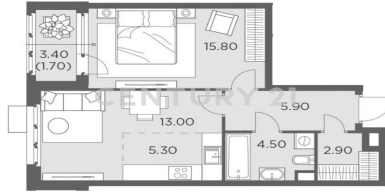

CENTURY 21

Столичная недвижимость
https://www.century21.ru/nedvizhimost/
prodaza-2-komnatnoi-kvartiry-491m2-817-etaz

Продажа 2-комнатной квартиры 49.1м², 8/17 этаж 10 500 000 ₽

49.1м² 8 2

Мытищи г.

**Степанова Наталья
Леонидовна**
Руководитель группы

+7 (925) 034-30-11
stepanova.natalya5@century21.ru

Арт. 72904044 Продаётся просторная светлая квартира в прекрасном Благоустроенном Зелёном ЖК Новое Медведково . Качественная отделка от застройщика. Гардероб. Высокие потолки. Просторная лоджия. Инфраструктура заслуживает отдельного внимания. Здесь есть всё самое необходимое и даже больше: Новый ЖК включает в себя всё самое необходимое для жизни семьи. 39 Жилых комплексов. Большие входные группы. Два входа со стороны двора и улицы. Детские сады, школы, гимназии, спортивные клубы. Кофейни, аптеки, развивающие центры для детей, СПОРТИВНЫЕ центры. Представлена вся необходимая сфера услуг. Остановка рядом с домом. Несколько выездов в Москву. Жк Новое Медведково считается уже обжитым комплексом. Рядом два крупных Торговых Центра. Через дорогу ра... >>
<https://www.century21.ru/nedvizhimost/mytishhi-prodaza-2-komnatnoi-kvartiry-491m2-817-etaz>

Продажа квартиры
+7 (925) 034-30-11
Продажа квартиры
+7 (925) 034-30-11
Продажа квартиры
+7 (925) 034-30-11
Продажа квартиры
+7 (925) 034-30-11
Продажа квартиры
+7 (925) 034-30-11
Продажа квартиры
+7 (925) 034-30-11
Продажа квартиры
+7 (925) 034-30-11
Продажа квартиры
+7 (925) 034-30-11
Продажа квартиры
+7 (925) 034-30-11
Продажа квартиры
+7 (925) 034-30-11
Продажа квартиры
+7 (925) 034-30-11
Продажа квартиры
+7 (925) 034-30-11

CENTURY 21

Продажа 2-комнатной квартиры 49.1м², 8/17 этаж 10 500 000 ₽

49.1м² 8 2

Мытищи г.

CENTURY 21

Столичная недвижимость
https://www.century21.ru/nedvizhimost/
prodaza-2-komnatnoi-kvartiry-491m2-817-etaz