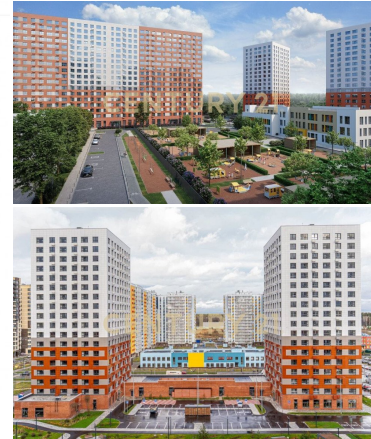

CENTURY 21

Столичная недвижимость

Продажа 2-комнатной квартиры 43.8м², 12/15 этаж

9 500 000 ₽

43.8м²

12

2

<https://www.century21.ru/nedvizhmost/mytishhi-prodaza-2-komnatnoi-kvartiry-438m2-1215-etaz>

Мытищи г.

Арт. 72904152 Продаётся просторная светлая квартира в прекрасном Благоустроенном Зелёном ЖК Новое Медведково . Качественная отделка от застройщика. Высокие потолки. Просторная лоджия. Инфраструктура заслуживает отдельного внимания. Здесь есть всё самое необходимое и даже больше: Новый ЖК включает в себя всё самое необходимое для жизни семьи. 39 Жилых комплексов. Большие входные группы. Два входа со стороны двора и улицы. Детские сады, школы, гимназии, спортивные клубы. Кофейни, аптеки, развивающие центры для детей, СПОРТИВНЫЕ центры. Представлена вся необходимая сфера услуг. Остановка рядом с домом. Несколько выездов в Москву. Жк Новое Медведково считается уже обжитым комплексом. Рядом два крупных Торговых Центра. Через дорогу расположен б... >>