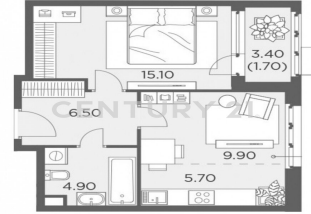

CENTURY 21

Столичная недвижимость
<https://www.century21.ru/nedvizhimost/prodaza-2-komnatnoi-kvartiry-438m2-1215-etaz>

**Продажа 2-комнатной квартиры
43.8м², 12/15 этаж
9 500 000 ₽**

43.8м² 12 2

Мытищи г.

**Степанова Наталья
Леонидовна**
Руководитель группы

+7 (925) 034-30-11
stepanova.natalya5@century21.ru

Арт. 72904152 Продаётся просторная светлая квартира в прекрасном Благоустроенном Зелёном ЖК Новое Медведково . Качественная отделка от застройщика. Высокие потолки. Просторная лоджия. Инфраструктура заслуживает отдельного внимания. Здесь есть всё самое необходимое и даже больше: Новый ЖК включает в себя всё самое необходимое для жизни семьи. 39 Жилых комплексов. Большие входные группы. Два входа со стороны двора и улицы. Детские сады, школы, гимназии, спортивные клубы. Кофейни, аптеки, развивающие центры для детей, СПОРТИВНЫЕ центры. Представлена вся необходимая сфера услуг. Остановка рядом с домом. Несколько выездов в Москву. Жк Новое Медведково считается уже обжитым комплексом. Рядом два крупных Торговых Центра. Через дорогу расположен б... >>
<https://www.century21.ru/nedvizhimost/mytishhi-prodaza-2-komnatnoi-kvartiry-438m2-1215-etaz>

Продажа квартиры
+7 (925) 034-30-11
Продажа квартиры
+7 (925) 034-30-11
Продажа квартиры
+7 (925) 034-30-11
Продажа квартиры
+7 (925) 034-30-11
Продажа квартиры
+7 (925) 034-30-11
Продажа квартиры
+7 (925) 034-30-11
Продажа квартиры
+7 (925) 034-30-11
Продажа квартиры
+7 (925) 034-30-11
Продажа квартиры
+7 (925) 034-30-11
Продажа квартиры
+7 (925) 034-30-11
Продажа квартиры
+7 (925) 034-30-11

CENTURY 21

**Продажа 2-комнатной квартиры
43.8м², 12/15 этаж
9 500 000 ₽**

43.8м² 12 2

Мытищи г.

**Степанова Наталья
Леонидовна**
Руководитель группы