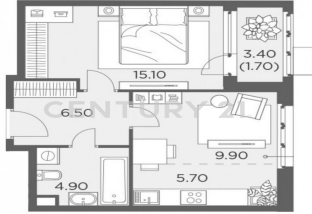

CENTURY 21

Столичная недвижимость
<https://www.century21.ru/nedvizhimost/prodaza-2-komnatnoi-kvartiry-438m2-1215-etaz>

**Продажа 2-комнатной квартиры
43.8м², 12/15 этаж
9 500 000 ₽**

43.8м² 12 2

Мытищи г.