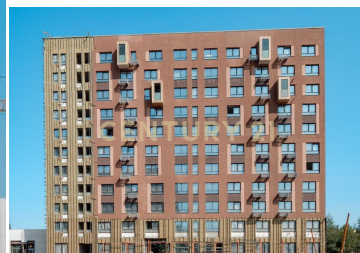

### 7 000 000 ₽

22.2м<sup>2</sup>

6

?

<https://www.century21.ru/nedvizhmost/prodaza-studii-222m2-616-etaz>

Москва, Молжаниновский, Молжаниновский

Арт. 73107073 Продается уютная студия в ЖК Молжаниново! Идеально подходит для жизни и сдачи в аренду. Качественная отделка, встроенная кухня, всего 7 минут до станции МЦД Новоподрезково. Отличное предложение по привлекательной цене! >>