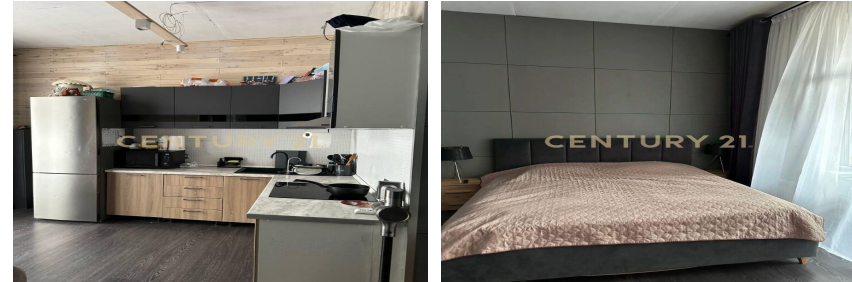

+7 (926) 371-62-29
melnikova.yana@century21.ru

Продается уютная 1 комнатная квартира - студия в жилом квартале бизнес-класса "ЗИЛАРТ", расположенная на 3 этаже 14 этажного дома в Даниловском районе на берегу Москвы-реки. В доме пропускная система, охрана, подземный паркинг (так же в продаже имеется машиноместо — за доп. плату), закрытый внутренний двор с благоустроенной детской площадкой. КВАРТИРА: В квартире сделан качественный ремонт, мебелирована, оборудована техникой и готова к проживанию. РАЙОН: Даниловский район, наполненный историей, богатой зеленью, простором водной глади обеспечен социальной и общественной инфраструктурой. Помимо богатой инфраструктуры района, в состав квартала входят 13 детских садов, три школы, галерея магазинов, рестораны, театры, музейный зал и обр... >> <https://www.century21.ru/nedvizhimost/prodaza-studii-43m2-314-etaz>

Мельникова Яна
Агент

+7 (926) 371-62-29
melnikova.yana@century21.ru

Продается уютная 1 комнатная квартира - студия в жилом квартале бизнес-класса "ЗИЛАРТ", расположенная на 3 этаже 14 этажного дома в Даниловском районе на берегу Москвы-реки. В доме пропускная система, охрана, подземный паркинг (так же в продаже имеется машиноместо — за доп. плату), закрытый внутренний двор с благоустроенной детской площадкой. КВАРТИРА: В квартире сделан качественный ремонт, мебелирована, оборудована техникой и готова к проживанию. РАЙОН: Даниловский район, наполненный историей, богатой зеленью, простором водной глади обеспечен социальной и общественной инфраструктурой. Помимо богатой инфраструктуры района, в состав квартала входят 13 детских садов, три школы, галерея магазинов, рестораны, театры, музейный зал и обр... >> <https://www.century21.ru/nedvizhimost/prodaza-studii-43m2-314-etaz>