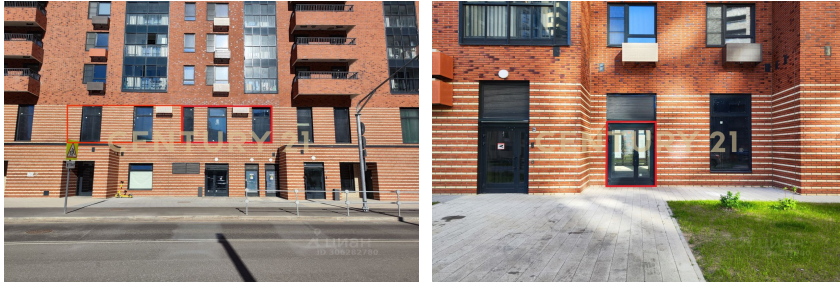

CENTURY 21

Milestone

<https://www.century21.ru/nedvizhimost/svobodnoe-naznachenie-168m2-117-etaz>

**Аренда свободное назначение 168м²,
1/17 этаж**

540 000 ₽ в месяц

168м² 1 ?

Москва, Лефортово, Лефортово, Шелихова проезд, 9, к 1

Смирнов Павел

Викторович

Руководитель группы

+7 (969) 014-04-17

smirnov.pavel@century21.ru

Аренда помещения свободного назначения в центре жилого квартала Символ. Торговое помещение сдается в новом, полностью заселенном жилом комплексе на 1009 квартир. Дом расположен внутри ТТК, в центре ЖК бизнес класса Символ, находящегося на последней стадии заселения. Жилой комплекс бизнес класса располагается на территории более, чем в 60 га, в нем будут проживать более 10.000 семей. На данный момент во все коммерческие помещения в заселенных домах заехали арендаторы. Более того, в 100 метра от объекта строится школа на 1125 мест, которая будет запущена в сентябре 2025 года, она станет местом притяжения тысяч людей ежедневно. На участке вдоль дома планируется продолжение парка Зеленая река, главного места отдыха резидентов ЖК Символ. Пеший м... >> <https://www.century21.ru/nedvizhimost/arenda-svobodnoe-naznachenie-168m2-117-etaz>