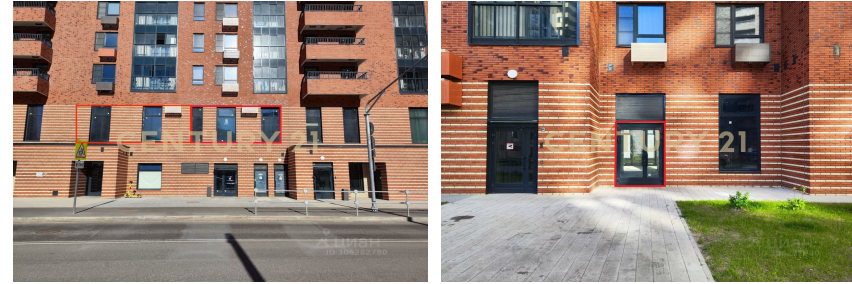

Смирнов Павел

Викторович

Руководитель группы

+7 (969) 014-04-17

smirnov.pavel@century21.ru

Аренда помещения свободного назначения в центре жилого квартала Символ. Торговое помещение сдается в новом, полностью заселенном жилом комплексе на 1009 квартир. Дом расположен внутри ТТК, в центре ЖК бизнес класса Символ, находящегося на последней стадии заселения. Жилой комплекс бизнес класса располагается на территории более, чем в 60 га, в нем будут проживать более 10.000 семей. На данный момент во все коммерческие помещения в заселенных домах заехали арендаторы. Более того, в 100 метра от объекта строится школа на 1125 мест, которая будет запущена в сентябре 2025 года, она станет местом притяжения тысяч людей ежедневно. На участке вдоль дома планируется продолжение парка Зеленая река, главного места отдыха резидентов ЖК Символ. Пеший м... >> <https://www.century21.ru/nedvizhimost/arenda-svobodnoe-naznachenie-168m2-117-etaz>