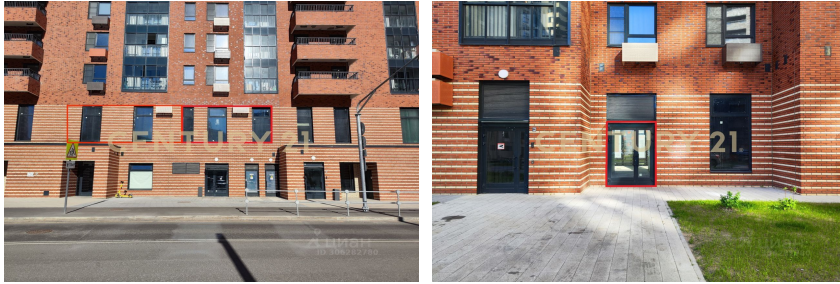

CENTURY 21

Milestone

<https://www.century21.ru/nedvizhimost/svobodnoe-naznachenie-168m2-117-etaz>

Аренда свободное назначение 168м², 1/17 этаж

540 000 ₽ в месяц

168м² 1 ?

Москва, Лефортово, Лефортово, Шелихова проезд, 9, к 1

Смирнов Павел

Викторович

Руководитель группы

+7 (969) 014-04-17

smirnov.pavel@century21.ru

Аренда помещения свободного назначения в центре жилого квартала Символ. Торговое помещение сдается в новом, полностью заселенном жилом комплексе на 1009 квартир. Дом расположен внутри ТТК, в центре ЖК бизнес класса Символ, находящегося на последней стадии заселения. Жилой комплекс бизнес класса располагается на территории более, чем в 60 га, в нем будут проживать более 10.000 семей. На данный момент во все коммерческие помещения в заселенных домах заехали арендаторы. Более того, в 100 метра от объекта строится школа на 1125 мест, которая будет запущена в сентябре 2025 года, она станет местом притяжения тысяч людей ежедневно. На участке вдоль дома планируется продолжение парка Зеленая река, главного места отдыха резидентов ЖК Символ. Пеший м... >> <https://www.century21.ru/nedvizhimost/arenda-svobodnoe-naznachenie-168m2-117-etaz>