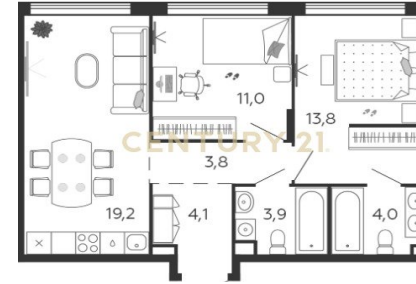

Продажа 2-комнатной квартиры 59.8м², 6/17 этаж

24 400 000 ₽

59.8м² 6 2

Москва, Даниловский, Даниловский

Торгашов Денис
Александрович
Агент

+7 (925) 385-14-65
torgashov.denis@century21.ru

Арт. 73984879 В продаже 2 комн. квартира в жилом комплексе Бизнес класса "ЖК "Shagal (Шагал)". В квартире 2 санузла, панорамное остекление, 2 спальни площадью 13,8 и 11 кв.м каждая и кухня-гостинная площадью 19,2 кв.м. Подземный паркинг. Двор без машин. Новый проект расположен в Даниловском районе прямо на набережной Марка Шагала. Часть домов Shagal расположится на первой линии Москвы-реки. Комплекс состоит из нескольких башен разной высоты, таунхаусов и урбан-вилл с зелеными внутренними дворами. Благодаря оригинальной архитектурной концепции ступенчатых корпусов и углового остекления из окон открываются потрясающие виды на живописные окрестности, набережную М. Шагала с амфитеатром, причалами, зонами для спорта и отдыха, затон Нови... >> <https://www.century21.ru/nedvizhimost/prodaza-2-komnatnoi-kvartiry-598m2-617-etaz>

Продажа квартиры
+7 (925) 385-14-65
Продажа квартиры
+7 (925) 385-14-65
Продажа квартиры
+7 (925) 385-14-65
Продажа квартиры
+7 (925) 385-14-65
Продажа квартиры
+7 (925) 385-14-65
Продажа квартиры
+7 (925) 385-14-65
Продажа квартиры
+7 (925) 385-14-65
Продажа квартиры
+7 (925) 385-14-65
Продажа квартиры
+7 (925) 385-14-65
Продажа квартиры
+7 (925) 385-14-65

CENTURY 21