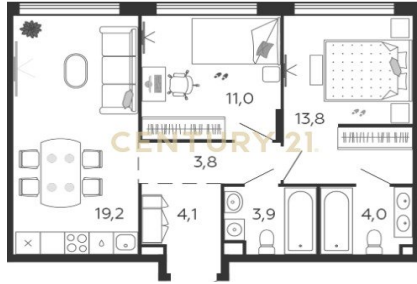

CENTURY 21

Столичная недвижимость

Продажа 2-комнатной квартиры 59.8м², 6/17 этаж

24 400 000 ₽

59.8м² 6 2

Москва, Даниловский, Даниловский

Торгашов Денис
Александрович
Агент

+7 (925) 385-14-65
torgashov.denis@century21.ru

Арт. 73984879 В продаже 2 комн. квартира в жилом комплексе Бизнес класса "ЖК "Shagal (Шагал)". В квартире 2 санузла, панорамное остекление, 2 спальни площадью 13,8 и 11 кв.м каждая и кухня-гостинная площадью 19,2 кв.м. Подземный паркинг. Двор без машин. Новый проект расположен в Даниловском районе прямо на набережной Марка Шагала. Часть домов Shagal расположится на первой линии Москвы-реки. Комплекс состоит из нескольких башен разной высоты, таунхаусов и урбан-вилл с зелеными внутренними дворами. Благодаря оригинальной архитектурной концепции ступенчатых корпусов и углового остекления из окон открываются потрясающие виды на живописные окрестности, набережную М. Шагала с амфитеатром, причалами, зонами для спорта и отдыха, затон Нови... >> <https://www.century21.ru/nedvizhimost/prodaza-2-komnatnoi-kvartiry-598m2-617-etaz>

Продажа квартиры
+7 (925) 385-14-65
Продажа квартиры
+7 (925) 385-14-65
Продажа квартиры
+7 (925) 385-14-65
Продажа квартиры
+7 (925) 385-14-65
Продажа квартиры
+7 (925) 385-14-65
Продажа квартиры
+7 (925) 385-14-65
Продажа квартиры
+7 (925) 385-14-65
Продажа квартиры
+7 (925) 385-14-65
Продажа квартиры
+7 (925) 385-14-65
Продажа квартиры
+7 (925) 385-14-65

CENTURY 21