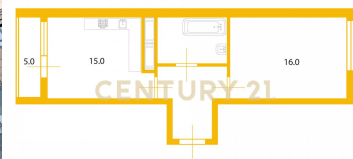

CENTURY 21

Capital Petersburg

Продажа 1-комнатной квартиры 41.3м², 6/24 этаж

14 700 000 ₺

41.3м²

6

1

Санкт-Петербург, Московский, Московский, Типанова ул., 23, строение 1

[https://www.century21.ru/nedvizhimost/prodaza-](https://www.century21.ru/nedvizhimost/prodaza-1-komnatnoi-kvartiry-413m2-624-etaz)

1-komnatnoi-kvartiry-413m2-624-etaz

1 room of 1 room 102m²

Century 21
Capital Petersburg

В продаже КРАСИВАЯ и СВЕТЛАЯ ЕВРО 2 х комнатная квартира с новым ремонтом в доме бизнес класса ЖК "ПИТЕР". Общая площадь 41.3 кв.м.. Квартира изолированной планировки. ДВУХСТОРОННЯЯ. Состоит из КУХНИ-ГОСТИНОЙ 15,6 кв.м. с выходом на ЗАСТЕКЛЕННЫЙ БАЛКОН (3.93 кв.м.) и комнаты 13 кв.м. с видом во двор. САМУЗЕЛ совмещенный, просторный и стильный. Ремонт в квартире выполнен из качественных материалов. МЕБЕЛЬ и ТЕХНИКА остается в подарок новому Покупателю. Квартира прекрасно подойдет как для собственного проживания, так и для сдачи в аренду. В доме есть подземный двухуровневый паркинг. Возможна продажа паркинг места. РАСПОЛОЖЕНИЕ: ЖК "Питер" расположен в современной и новой локация в Московском районе. Рядом фитнес клуб, магазины, пек... >>