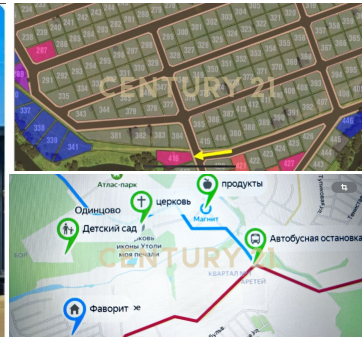

CENTURY 21

Столичная недвижимость

Продажа участка, 10.42сот.

6 252 000 ₽

10.42сот.

?

?

<https://www.century21.ru/nedvizhmost/prodaza-ucastka-1042sot> Ильинское д., Домодедовский

Арт. 74114221 Не упустите уникальную возможность стать владельцем участка для строительства по государственной программе! О поселке: Коттеджный поселок "Фаворит" находится в южном направлении от города Москвы, окруженный лесом, вблизи река Рожайка, водоем и места для организованного отдыха делают оазисом покоя и умиротворения в условиях максимальной безопасности. Имеется необходимая инфраструктура, ничуть не уступающая жизни в мегаполисе. Расположение уникально тем, что КП оптимально удален от автомобильных трасс ЦКАД и М-4. В этой экологически чистой местности нет промышленных предприятий и сельскохозяйственных объектов. Преимущество: Отличная транспортная доступность. С а... >> <https://www.century21.ru/nedvizhmost/prodaza-ucastka-1042sot>