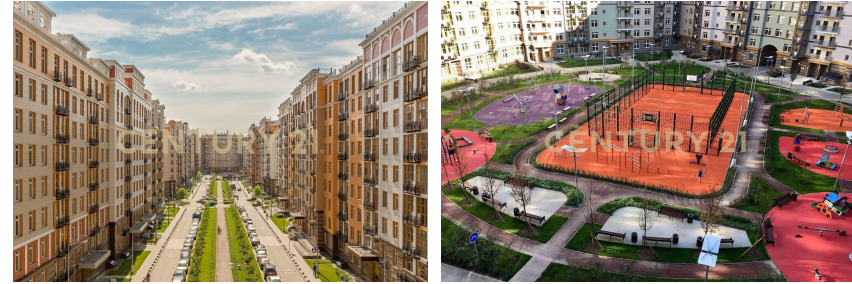

Продажа 1-комнатной квартиры 42м², 4/9 этаж

13 680 000 ₽

42м² 4 1

Москва, Внуковское, Внуковское, Андрея Тарковского б-р., 5

Султанова Гульназ
Динатовна
Агент

+7 (925) 897-54-56
sultanova.gulnaz@century21.ru

Арт. 74132500 Жилой комплекс "Рассказово" представляет собой современный жилой комплекс, расположенный в уютном районе города. Комплекс находится в непосредственной близости от станции метро, что обеспечивает удобное сообщение с другими районами города. Станция метро "Рассказовка" находится всего в 10-12 минутах пешком (850м). Остановка находится в 5 минутах от ЖК. Быстрый выезд на Боровское и Киевское шоссе обеспечивает удобный доступ к МКАД и аэропорту Внуково. На территории комплекса есть пруд, создающий атмосферу спокойствия и комфорта. Жилой комплекс окружён Ульяновским лесопарком, имеются выходы в лес с территории ЖК. Территория жилого комплекса "Рассказово" охраняется круглосуточно (КПП, въезд по пропускам через шлагбаум), что обесп... >> <https://www.century21.ru/nedvizhimost/moskva-prodaza-1-komnatnoi-kvartiry-42m2-49-etaz>

Продажа квартиры
+7 (925) 897-54-56

Продажа квартиры
+7 (925) 897-54-56

Продажа квартиры
+7 (925) 897-54-56

Продажа квартиры
+7 (925) 897-54-56

Продажа квартиры
+7 (925) 897-54-56

Продажа квартиры
+7 (925) 897-54-56

Продажа квартиры
+7 (925) 897-54-56

Продажа квартиры
+7 (925) 897-54-56

Продажа квартиры
+7 (925) 897-54-56

Продажа квартиры
+7 (925) 897-54-56

Продажа квартиры
+7 (925) 897-54-56

CENTURY 21