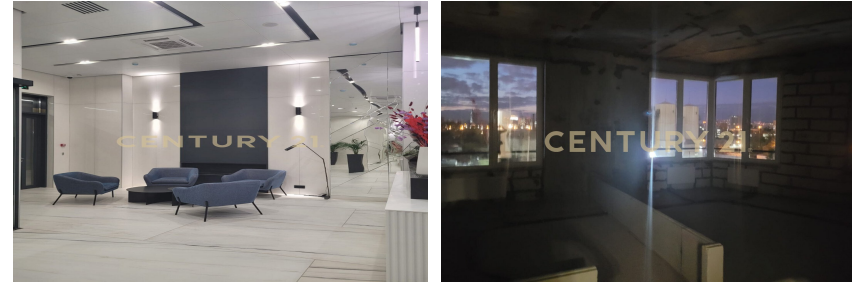

Ленчик Виктория Сергеевна
Агент

+7 (925) 574-77-15
lenchik.viktoriya@century21.ru

Арт. 74120298 Квартира с панорамными окнами. Общей площадью 43,5 м² в комплексе бизнес-класса "Сердце столицы" на набережной Москвы-реки. Квартира со свободной планировкой, расположена на 6 -9м этажах 41 этажного здания. Высота потолков 3,20. Возможная планировка: кухня-гостиная, спальня, ванная комната, прихожая. Окна ориентированы на две стороны, открываются живописные виды на город. ЖК «Сердце Столицы» расположен на берегу реки Москвы в районе Хорошево-Мневники СЗАО в двух километрах от делового центра Москва-Сити. Территория облагорожена в соответствии с современными требованиями европейского ландшафтного дизайна. Прямо на территории ЖК находится школа и детский сад. Внутри расположен парк Зеленый остров, с рощей для прогулок. Большое... >> <https://www.century21.ru/nedvizhimost/prodaza-studii-435m2-641-etaz>