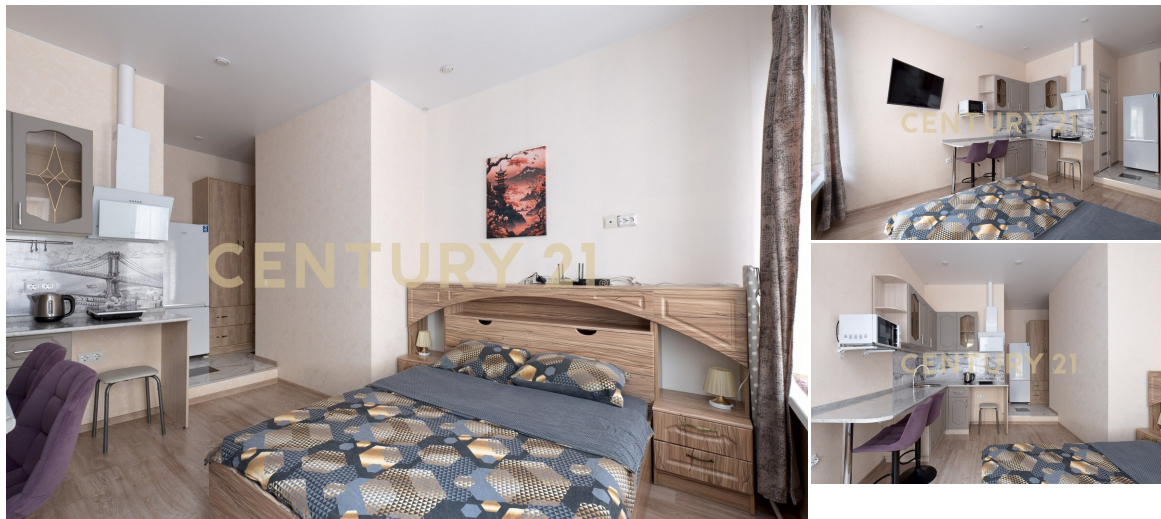

## Продажа студии 23м<sup>2</sup>, 1/4 этаж

**4 700 000 ₽**

23м<sup>2</sup>

1

?

Санкт-Петербург, Центральный, Центральный, Обводного канала наб., 57, литера А

[https://www.century21.ru/nedvizhimost/sankt-](https://www.century21.ru/nedvizhimost/sankt-peterburg-prodaza-studii-23m2-14-etaz)

[peterburg-prodaza-studii-23m2-14-etaz](https://www.century21.ru/nedvizhimost/sankt-peterburg-prodaza-studii-23m2-14-etaz)

На рынке множество вариантов в продаже, а таких, которые имеют преимущественно плюсы, совсем немного. Наша студия - один из таких вариантов. Расположена в Центральном районе. Подойдет как для сдачи в аренду, так и для собственного проживания. О СТУДИИ : Просторная площадью 23 м2, со свежим евроремонтом; Светлая, два окна ( стеклопакеты) выходят в тихий двор; Центральное отопление, горячее водоснабжение от бойлера. Полное наполнение для комфортного проживания. Всё остается новому владельцу. О ДОМЕ: Кирпичный дом 1908 года постройки, прошедший капитальный ремонт в 1965 году. Во дворе всегда есть места для парковки автомобиля, что очень актуально для центра города. Днепрпетровский сквер для отдыха. О ЛОКАЦИИ : Развитая инфраструктура райо... >>