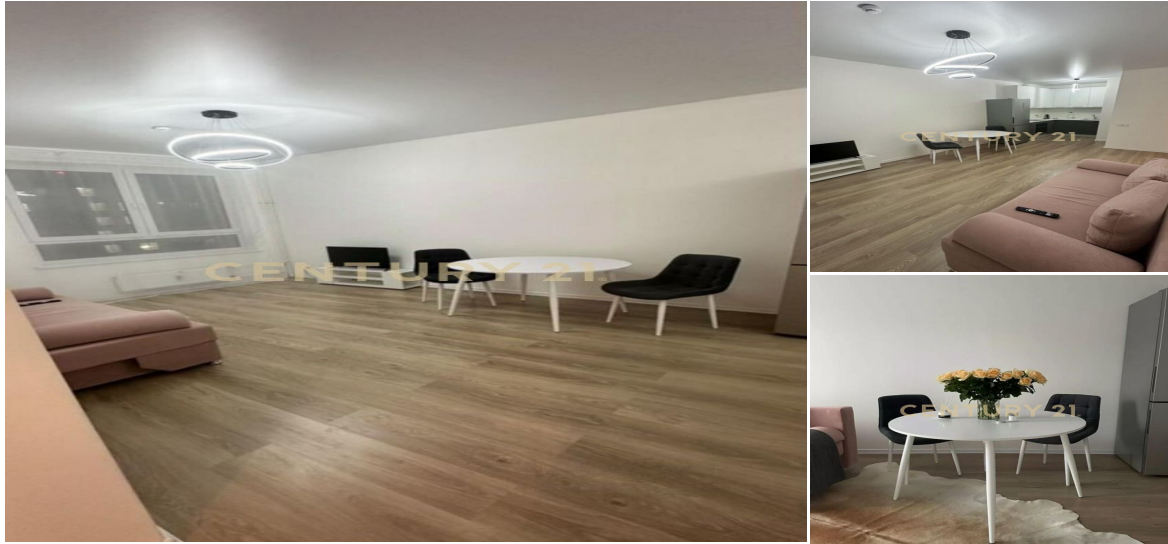

Пригород Лесное мкр, Ленинский, Пригородное ш., 2

[kvartiry-40m2-1017-etaz](https://www.century21.ru/nedvizhimost/vidnoe-prigorodnoe-sosse-prodaza-1-komnatnoi-kvartiry-40m2-1017-etaz)

Арт. 74360418 Продается большая Евродушка в Пригороде Лесное на 10 этаже 17-ти этажного монолитного дома. Общей площадью 39.84 кв.метра. Дом сдан в 2023 году . Квартира полностью оборудованная под комфортное проживание ,установлен кухонный гарнитур с техникой:- Холодильник ,варочная панель ,духовой шкаф, вытяжка ,посудомоечная машина, стиральная машина . Мебель "Аскона"-кровать с подъемным механизмом ,диван-"Хофф"-в гостиной. Шкаф купе. Обеденный стол и стулья ,прихожая, шкаф для верхней одежды . Продается Евродушка , дом уже сдан в 2023 г. Квартира уже с ремонтом ,обои на стена под покраску -можете выбрать для себя любой цвет ,натяжные потолки ,система умный дом(что позволяет вам управлять техникой ,электричеством через смартфон) В хо... >>