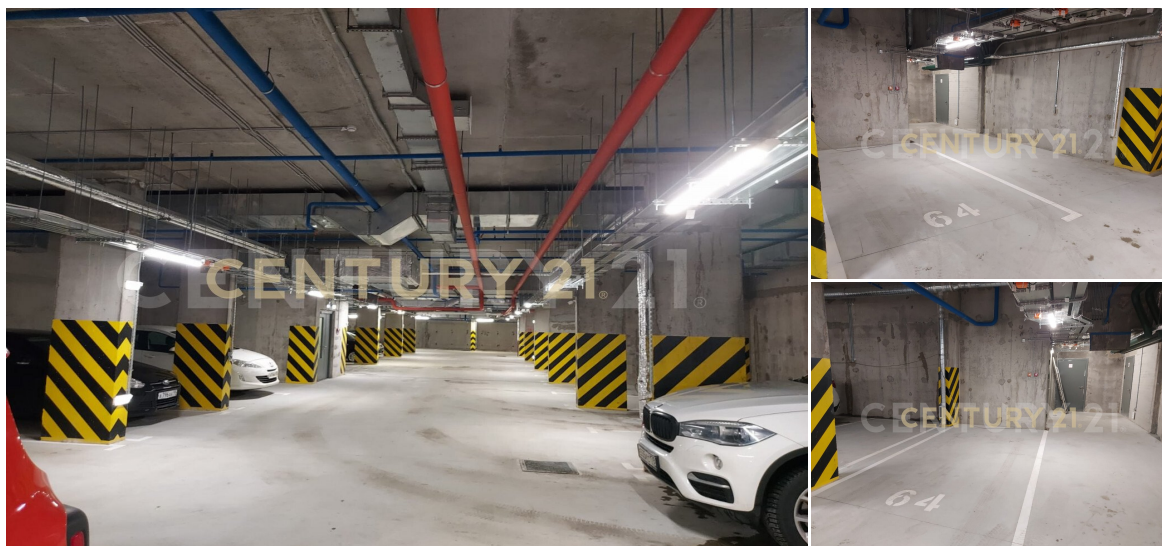

CENTURY 21

Гарант

Продажа коммерческое 13.25м², ?/? этаж

650 000 ₽

13.25м²

?

?

[https://www.century21.ru/nedvizhimost/sankt-peterburg-pulkovskoe-sosse-prodaza-](https://www.century21.ru/nedvizhimost/sankt-peterburg-pulkovskoe-sosse-prodaza-kommerceskoe-1325m2-etaz)

Шушары п., Московский, Московский, Пулковское ш., 73, к 7

kommerceskoe-1325m2-etaz

В продаже паркинг - Пулковское шоссе д 73 к 7 в ЖК "Зеленый квартал". Удобный въезд/выезд по магнитным картам. Арт. 74661541 >> <https://www.century21.ru/nedvizhimost/sankt-peterburg-pulkovskoe-sosse-prodaza-kommerceskoe-1325m2-etaz>