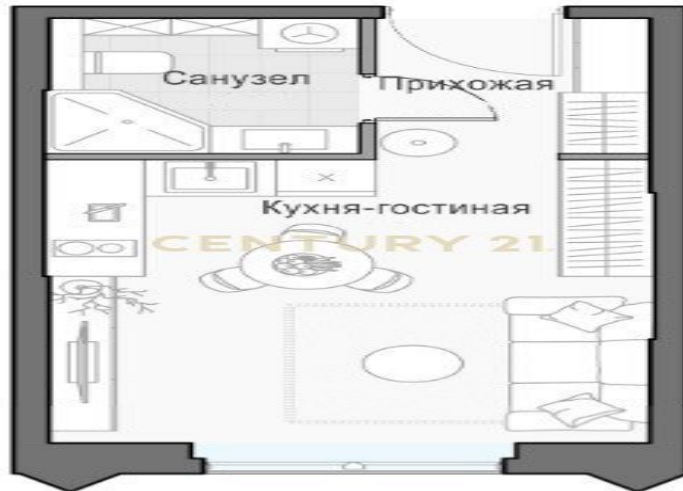

CENTURY 21

Столичная недвижимость

Продажа студии 23.8м², 2/28 этаж

15 990 000 ₽

23.8м²

2

?

<https://www.century21.ru/nedvizhmost/prodaza-studii-238m2-228-etaz>

Москва, Марфино, Марфино, Академика Королева ул., 21

Арт. 74810764 Продается студия на 2 этаже премиального ЖК «Достижение» от застройщика Spineх. 1 собственник, свободная продажа. О студии: 5 секция (см. визуализацию) Площадь: 23,8 кв.м Французский балкон Окна выходят в тихий, уютный двор. О жилом комплексе: Дом «Достижение» — архитектурное событие современной Москвы. Расположен в окружении парков и вблизи центра города. Рядом: парк ВДНХ, парк «Дубовая роща», парк «Останкино», Ботанический сад До Цветного бульвара: 3 станции метро или 15 минут на машине До станции Комсомольская: 2 остановки ЖД, 2 минуты от станции Останкино До Садового кольца: 15 минут на машине Детям: Во дворе дома «Достижение» расположен частный детский сад для разностороннего развития детей В 10 минутах... >>